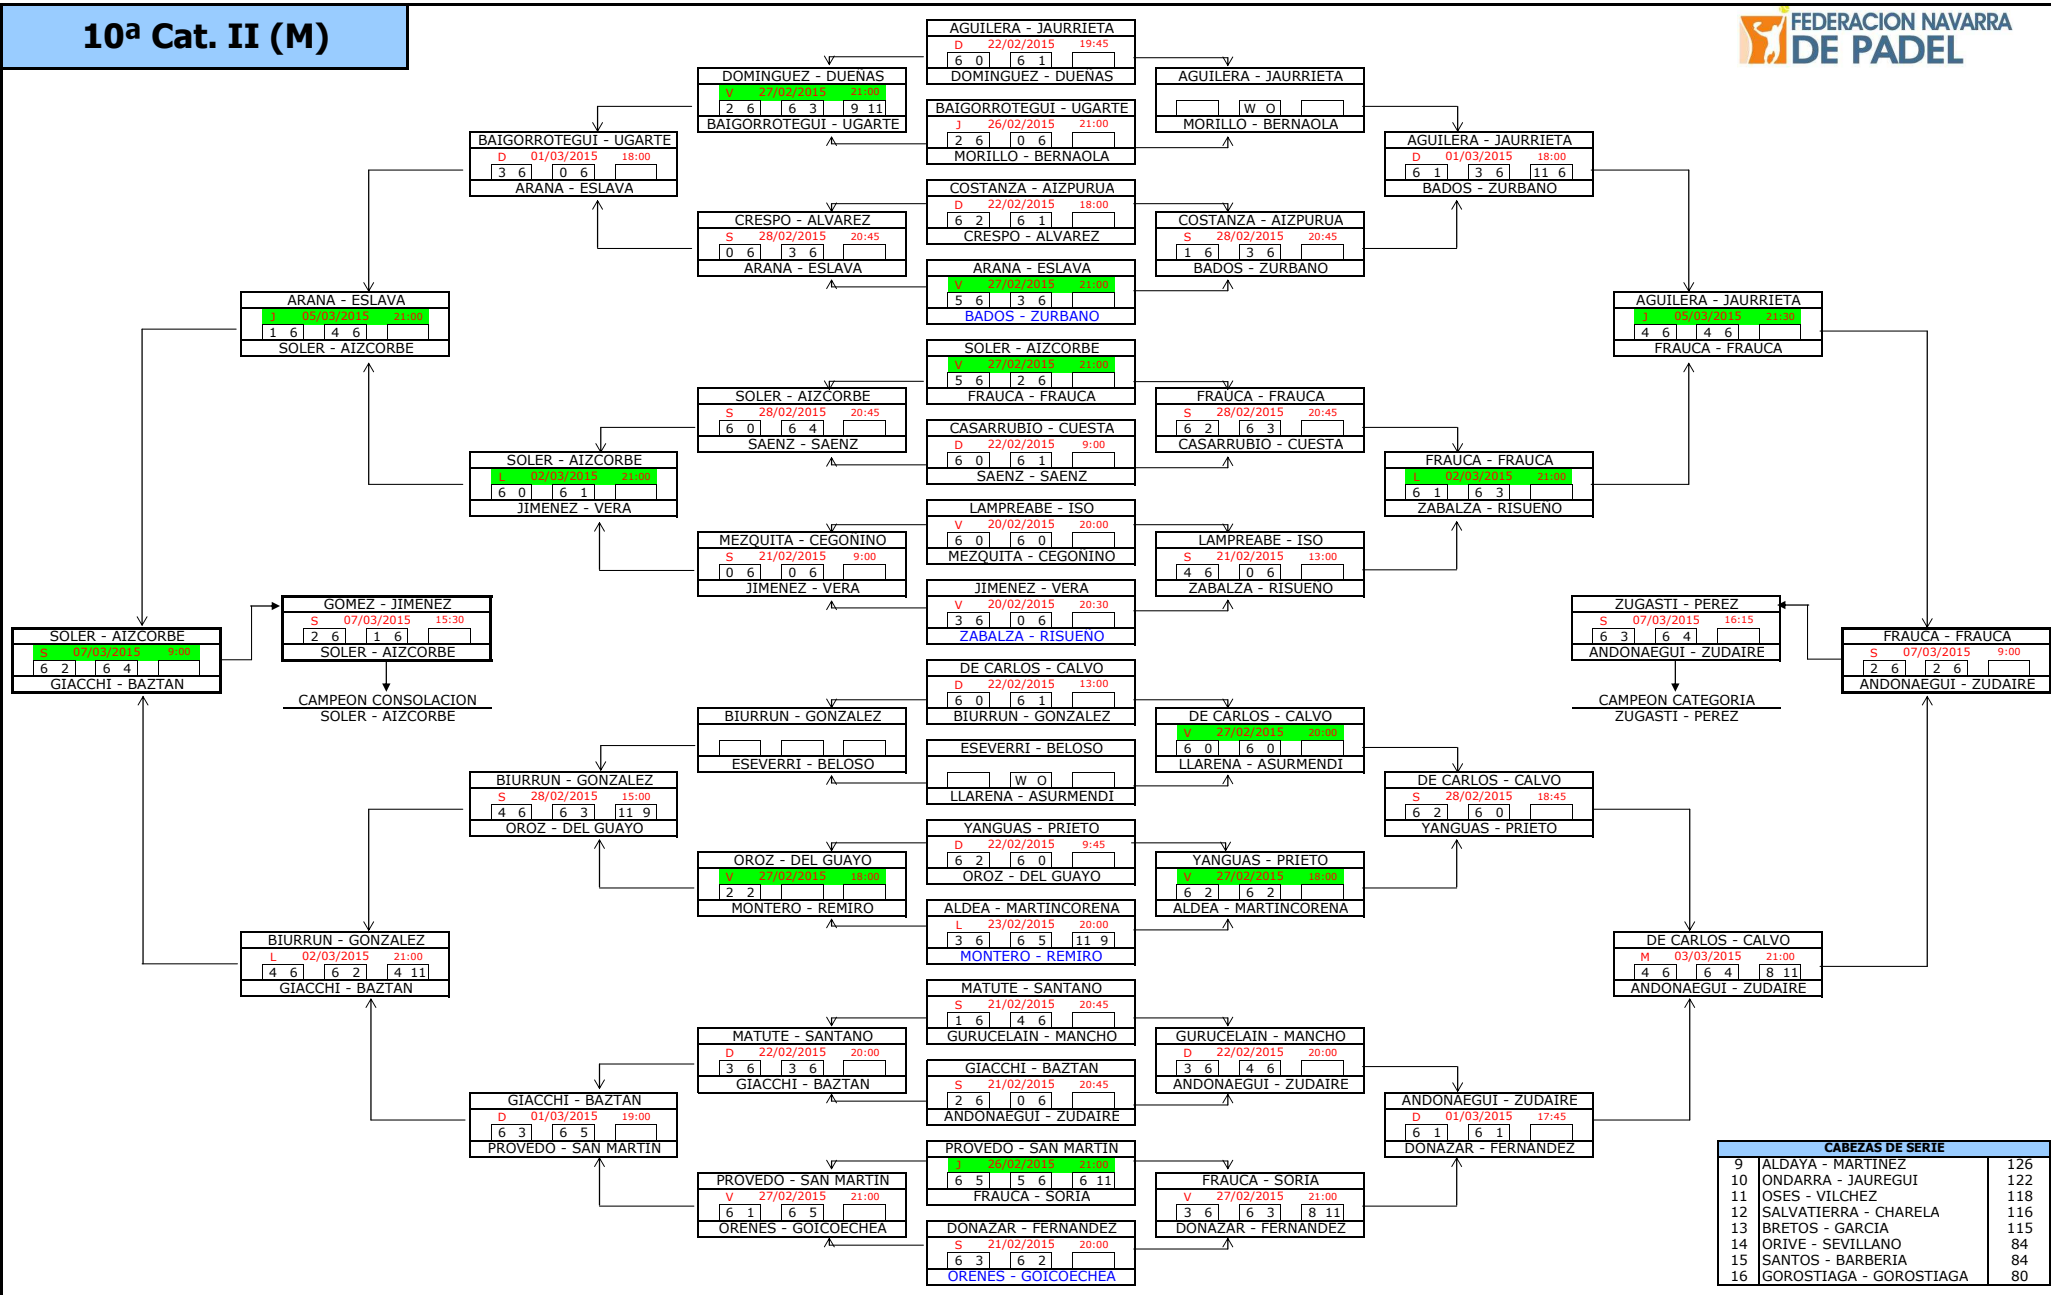

10ª Cat. II (M)

CABEZAS DE SERIE		
9	ALDAYA - MARTINEZ	126
10	ONDARRA - JAUREGUI	122
11	OSÉS - VILCHEZ	118
12	SALVATIERRA - CHARELA	116
13	BRETOS - GARCIA	115
14	ORIVE - SEVILLANO	84
15	SANTOS - BARBERIA	84
16	GOROSTIAGA - GOROSTIAGA	80