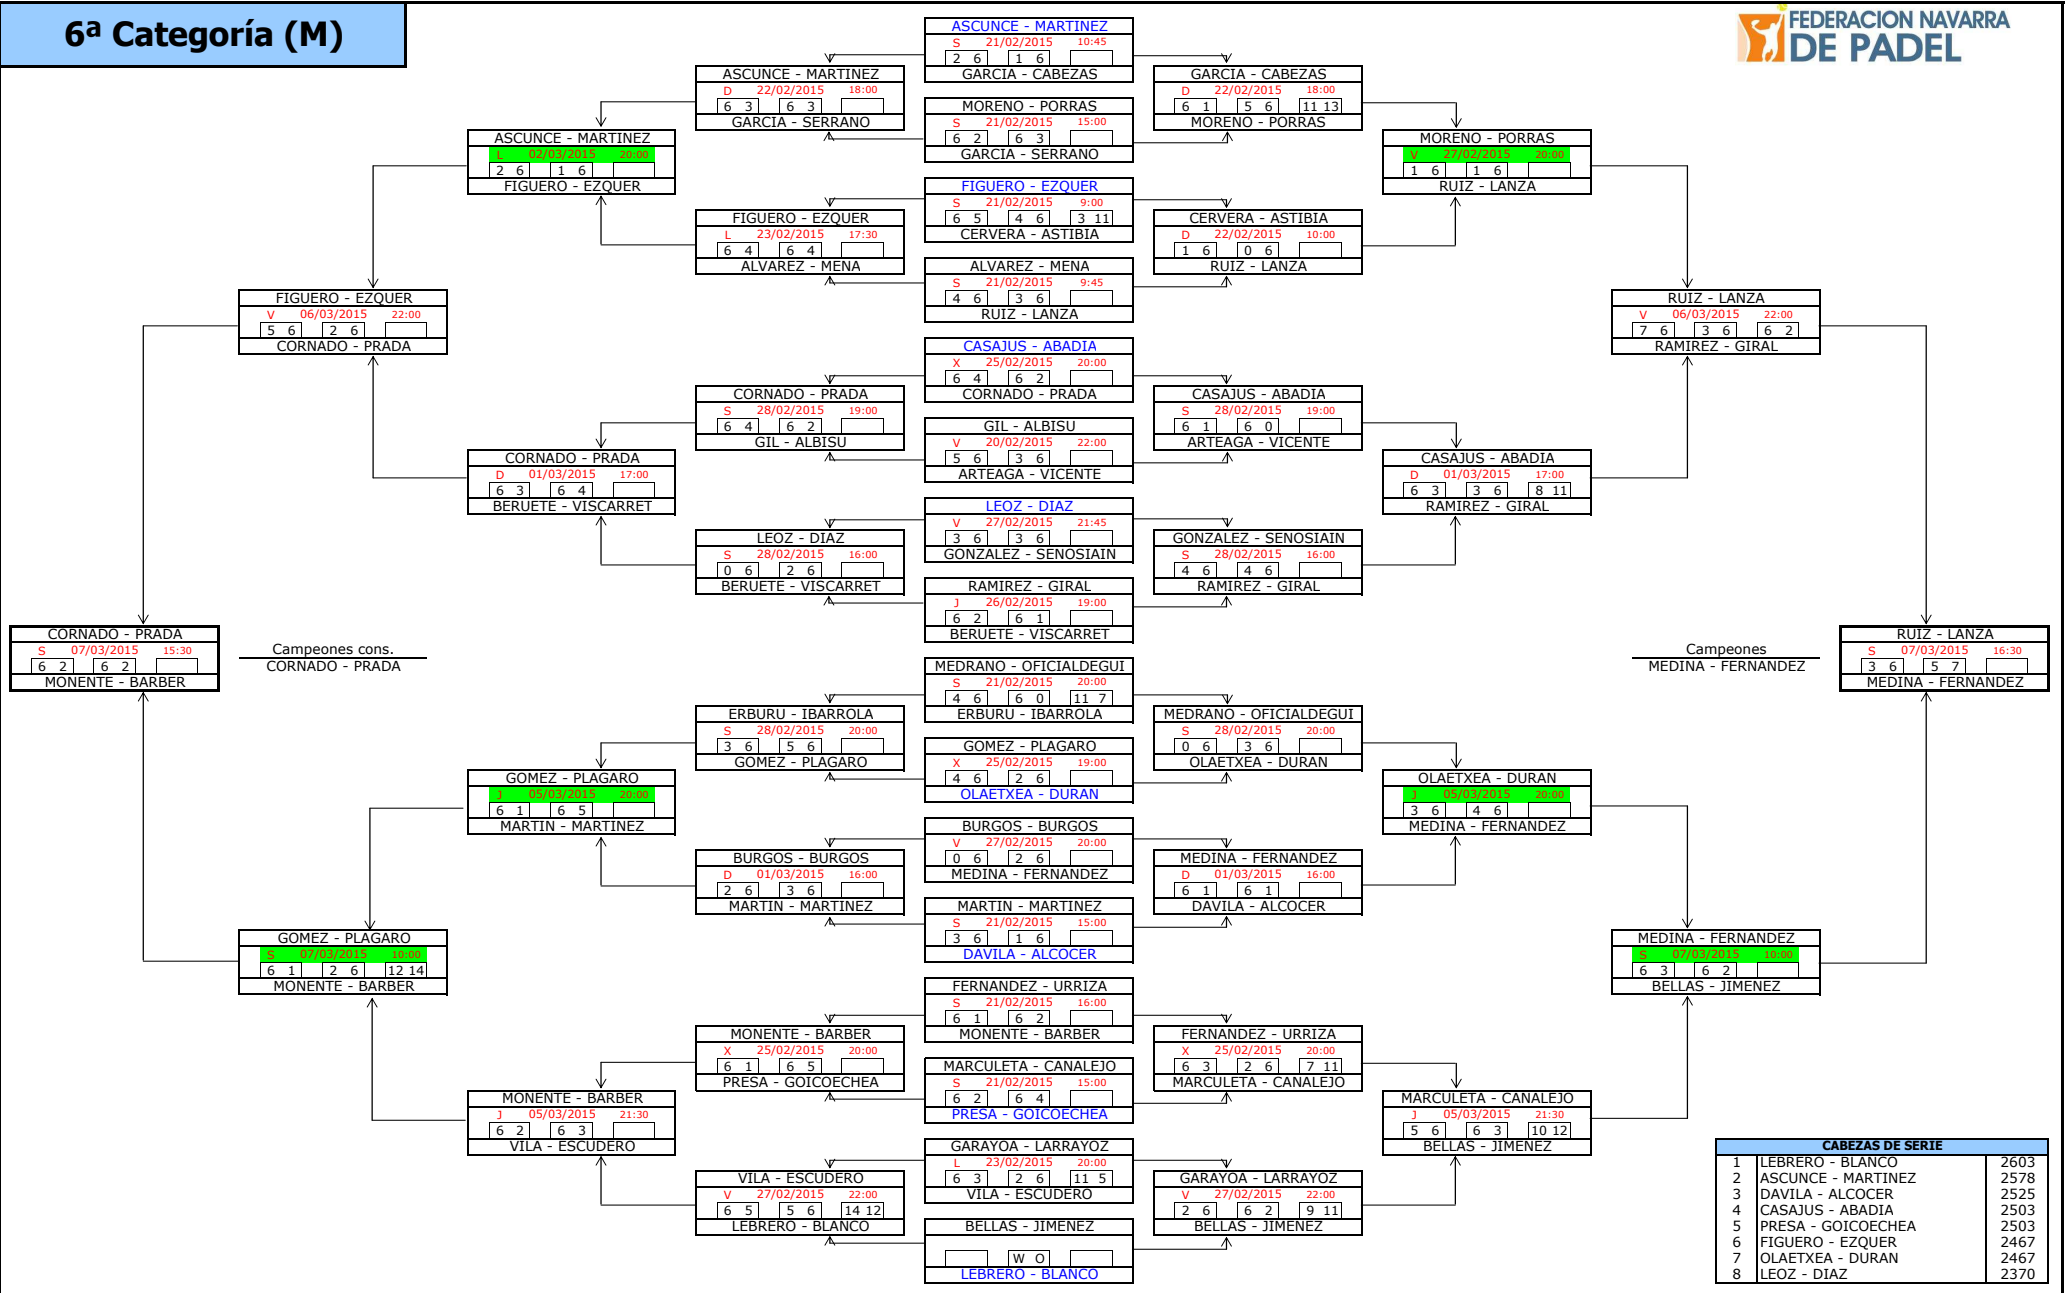

### 3ª Categoría (M)

CABEZAS DE SERIE		
1	NAVARRO - MADERA	6557
2	ASTIBIA - BERNAOLA	6528
3	MAIZA - SOROA	6502
4	URZAINQUI - ECHEVERRIA	6432
5	SANCHEZ - ZARIQUIEGUI	6356
6	MIQUELEIZ - ASTRAIN	6306
7	ARRIOLA - CORTES	6286
8	ASPURZ - PUÑAL	6178

# 6ª Categoría (M)

CABEZAS DE SERIE		
1	LEBRERO - BLANCO	2603
2	ASCUNCE - MARTINEZ	2578
3	DAVILA - ALCOCER	2525
4	CASAJUS - ABADIA	2503
5	PRESA - GOICOECHEA	2503
6	FIGUERO - EZQUER	2467
7	OLAETXEA - DURAN	2467
8	LEOZ - DIAZ	2370