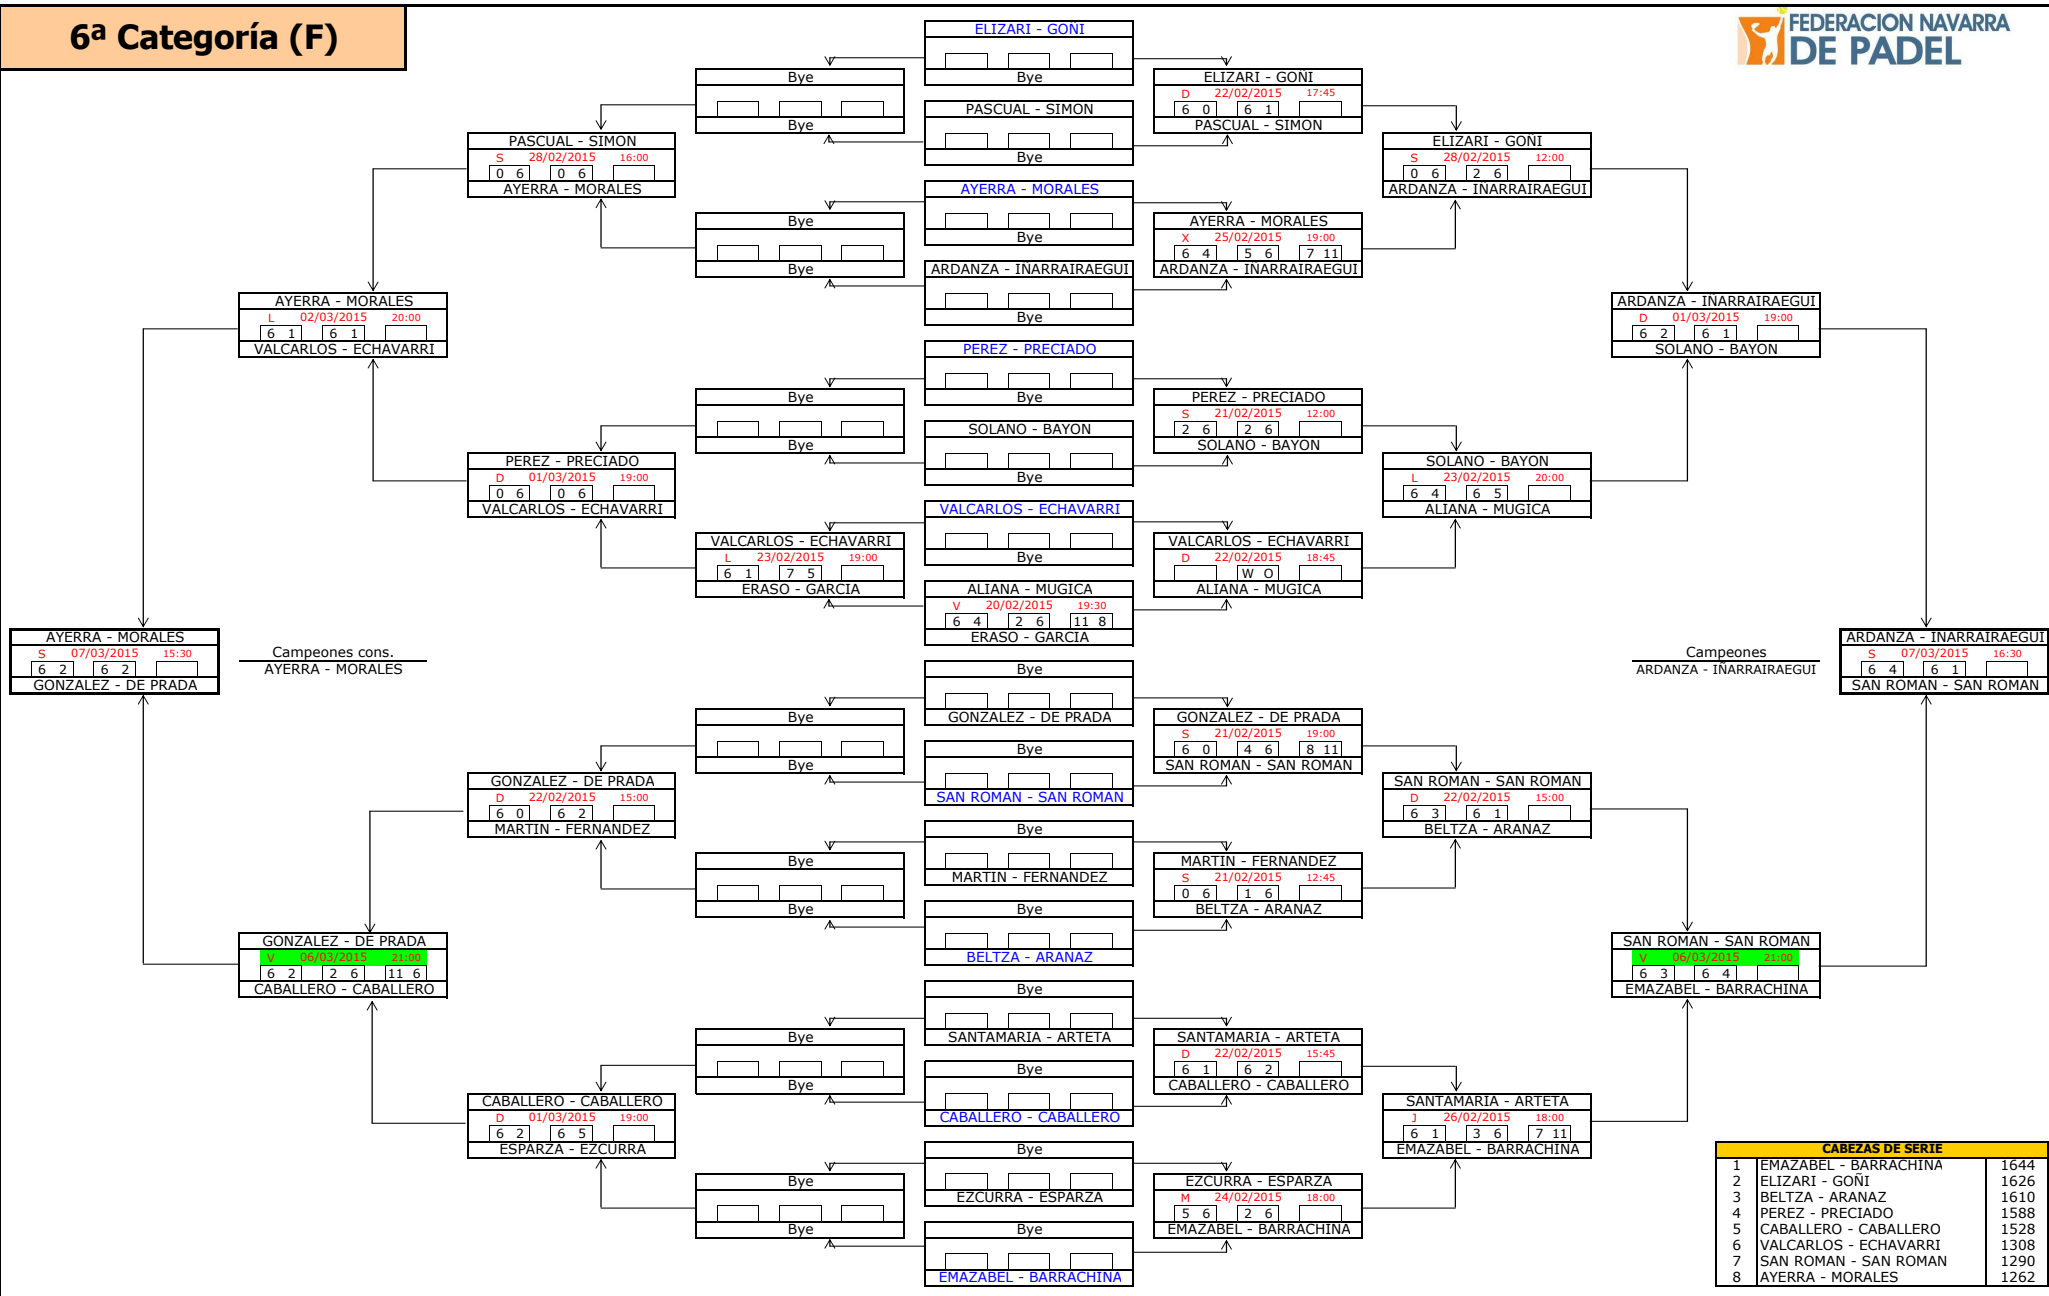

6ª Categoría (F)

Campeones
ARDANZA - INARRAIRAEGUI

Campeones cons.
AYERRA - MORALES

CABEZAS DE SERIE		
1	EMAZABEL - BARRACHINA	1644
2	ELIZARI - GONI	1626
3	BELTZA - ARANAZ	1610
4	PEREZ - PRECIADO	1588
5	CABALLERO - CABALLERO	1528
6	VALCARLOS - ECHAVARRI	1308
7	SAN ROMAN - SAN ROMAN	1290
8	AYERRA - MORALES	1262