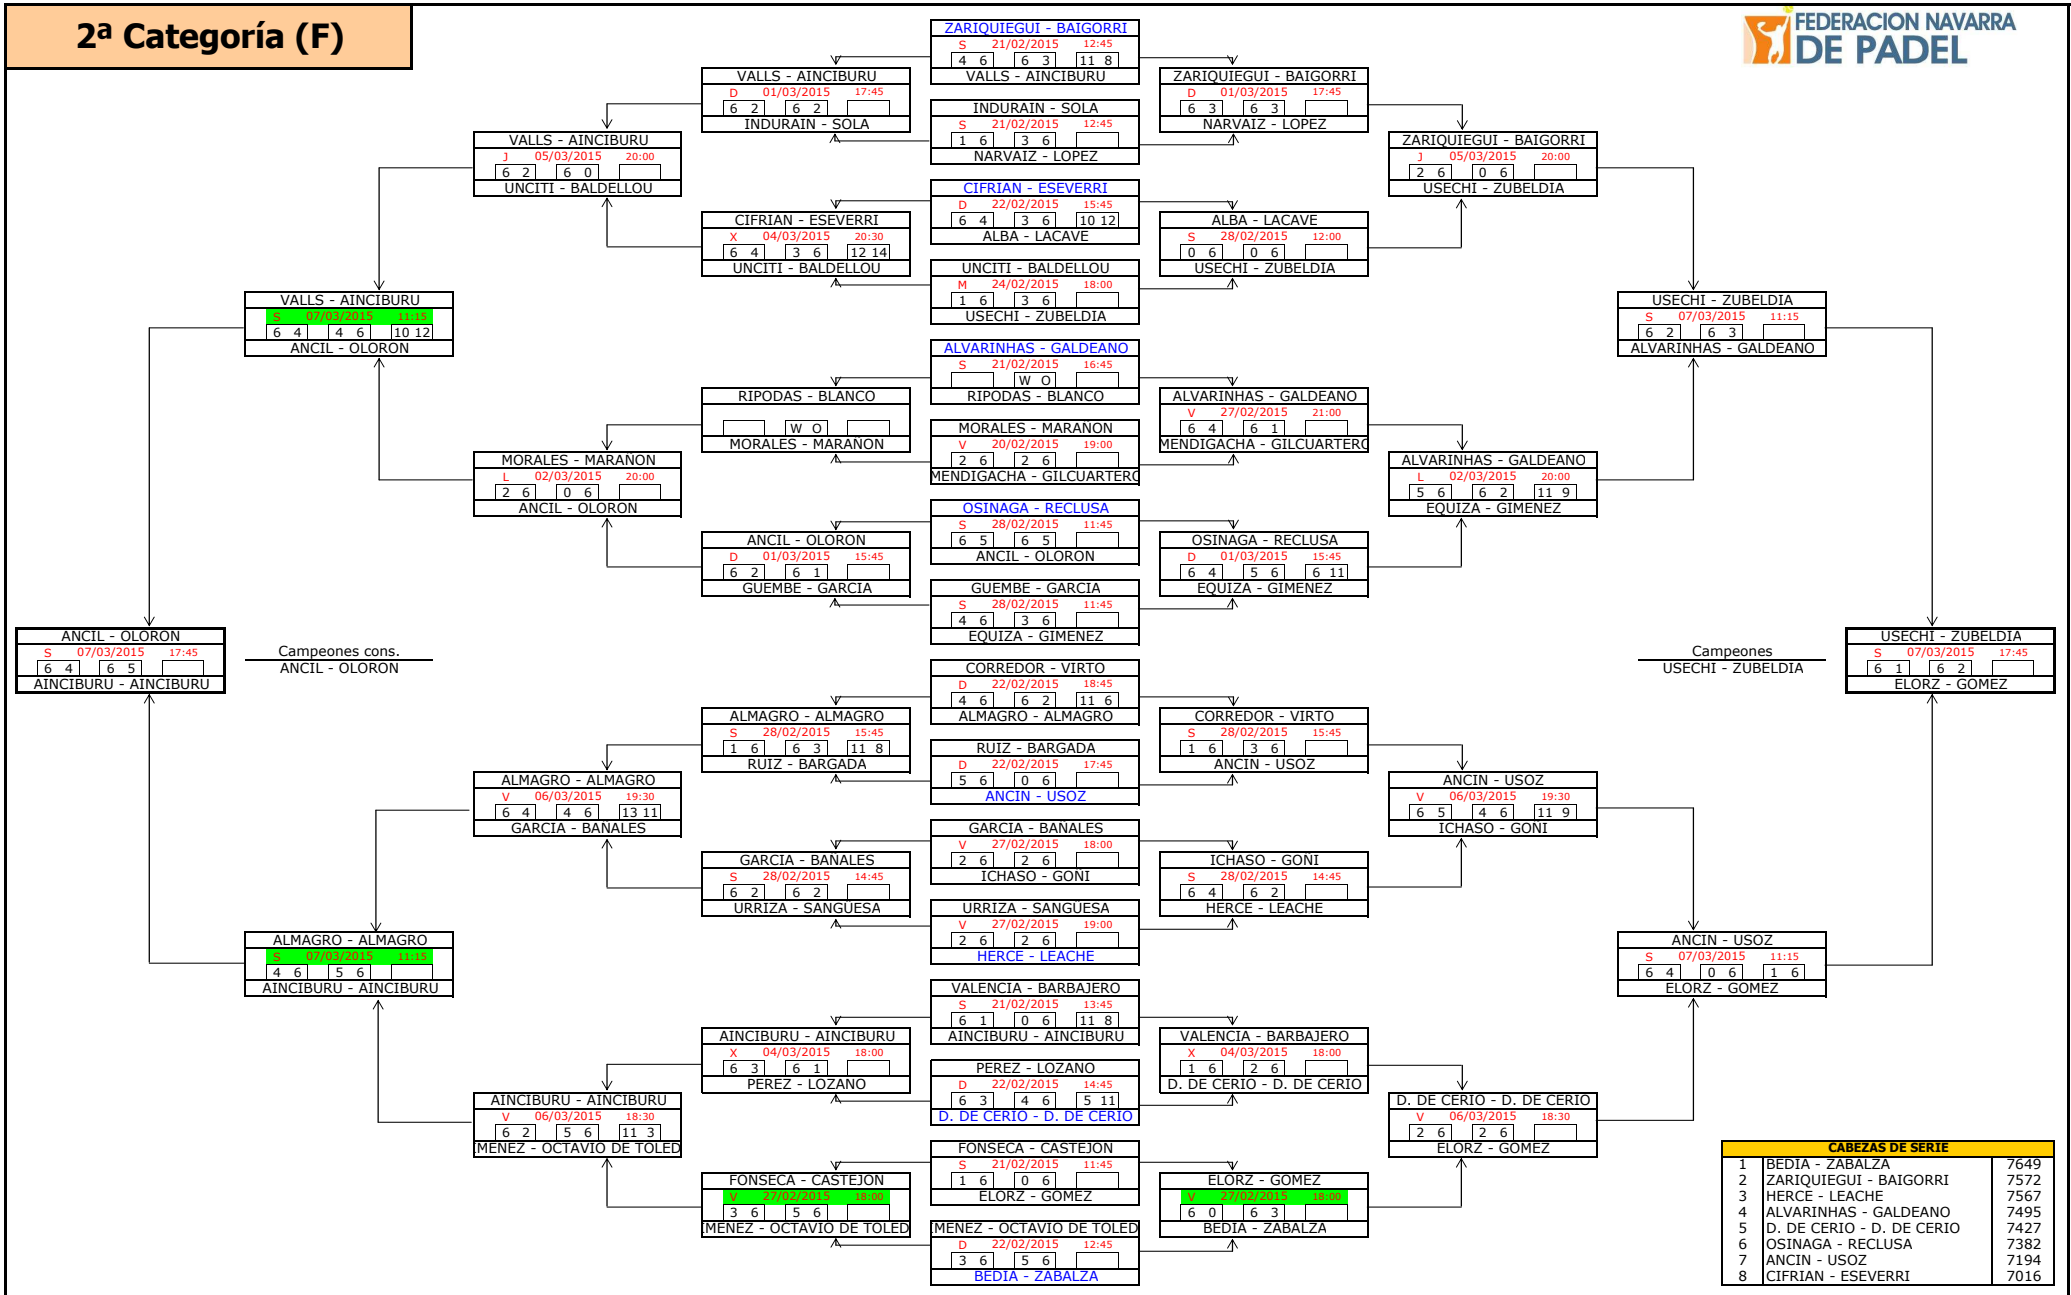

# 10ª Cat. I (M)

CABEZAS DE SERIE		
1	ORENES - GOICOECHEA	218
2	MATA - MATA	213
3	ZABALZA - RISUEÑO	189
4	ZUGASTI - PEREZ	178
5	MONTERO - REMIRO	164
6	ORONÓZ - IZCO	162
7	BADOS - ZURBANO	147
8	BELZUNCE - ALONSO	142

# 10ª Cat. II (M)

CABEZAS DE SERIE		
9	ALDAYA - MARTINEZ	126
10	ONDARRA - JAUREGUI	122
11	OSÉS - VILCHEZ	118
12	SALVATIERRA - CHARELA	116
13	BRETOS - GARCIA	115
14	ORIVE - SEVILLANO	84
15	SANTOS - BARBERIA	84
16	GOROSTIAGA - GOROSTIAGA	80

## 2ª Categoría (F)

CABEZAS DE SERIE		
1	BEDIA - ZABALZA	7649
2	ZARIQUEGUI - BAIGORRI	7572
3	HERCE - LEACHE	7567
4	ALVARINHAS - GALDEANO	7495
5	D. DE CERIO - D. DE CERIO	7427
6	OSINAGA - RECLUSA	7382
7	ANCIN - USOZ	7194
8	CIFRIAN - ESEVERRI	7016