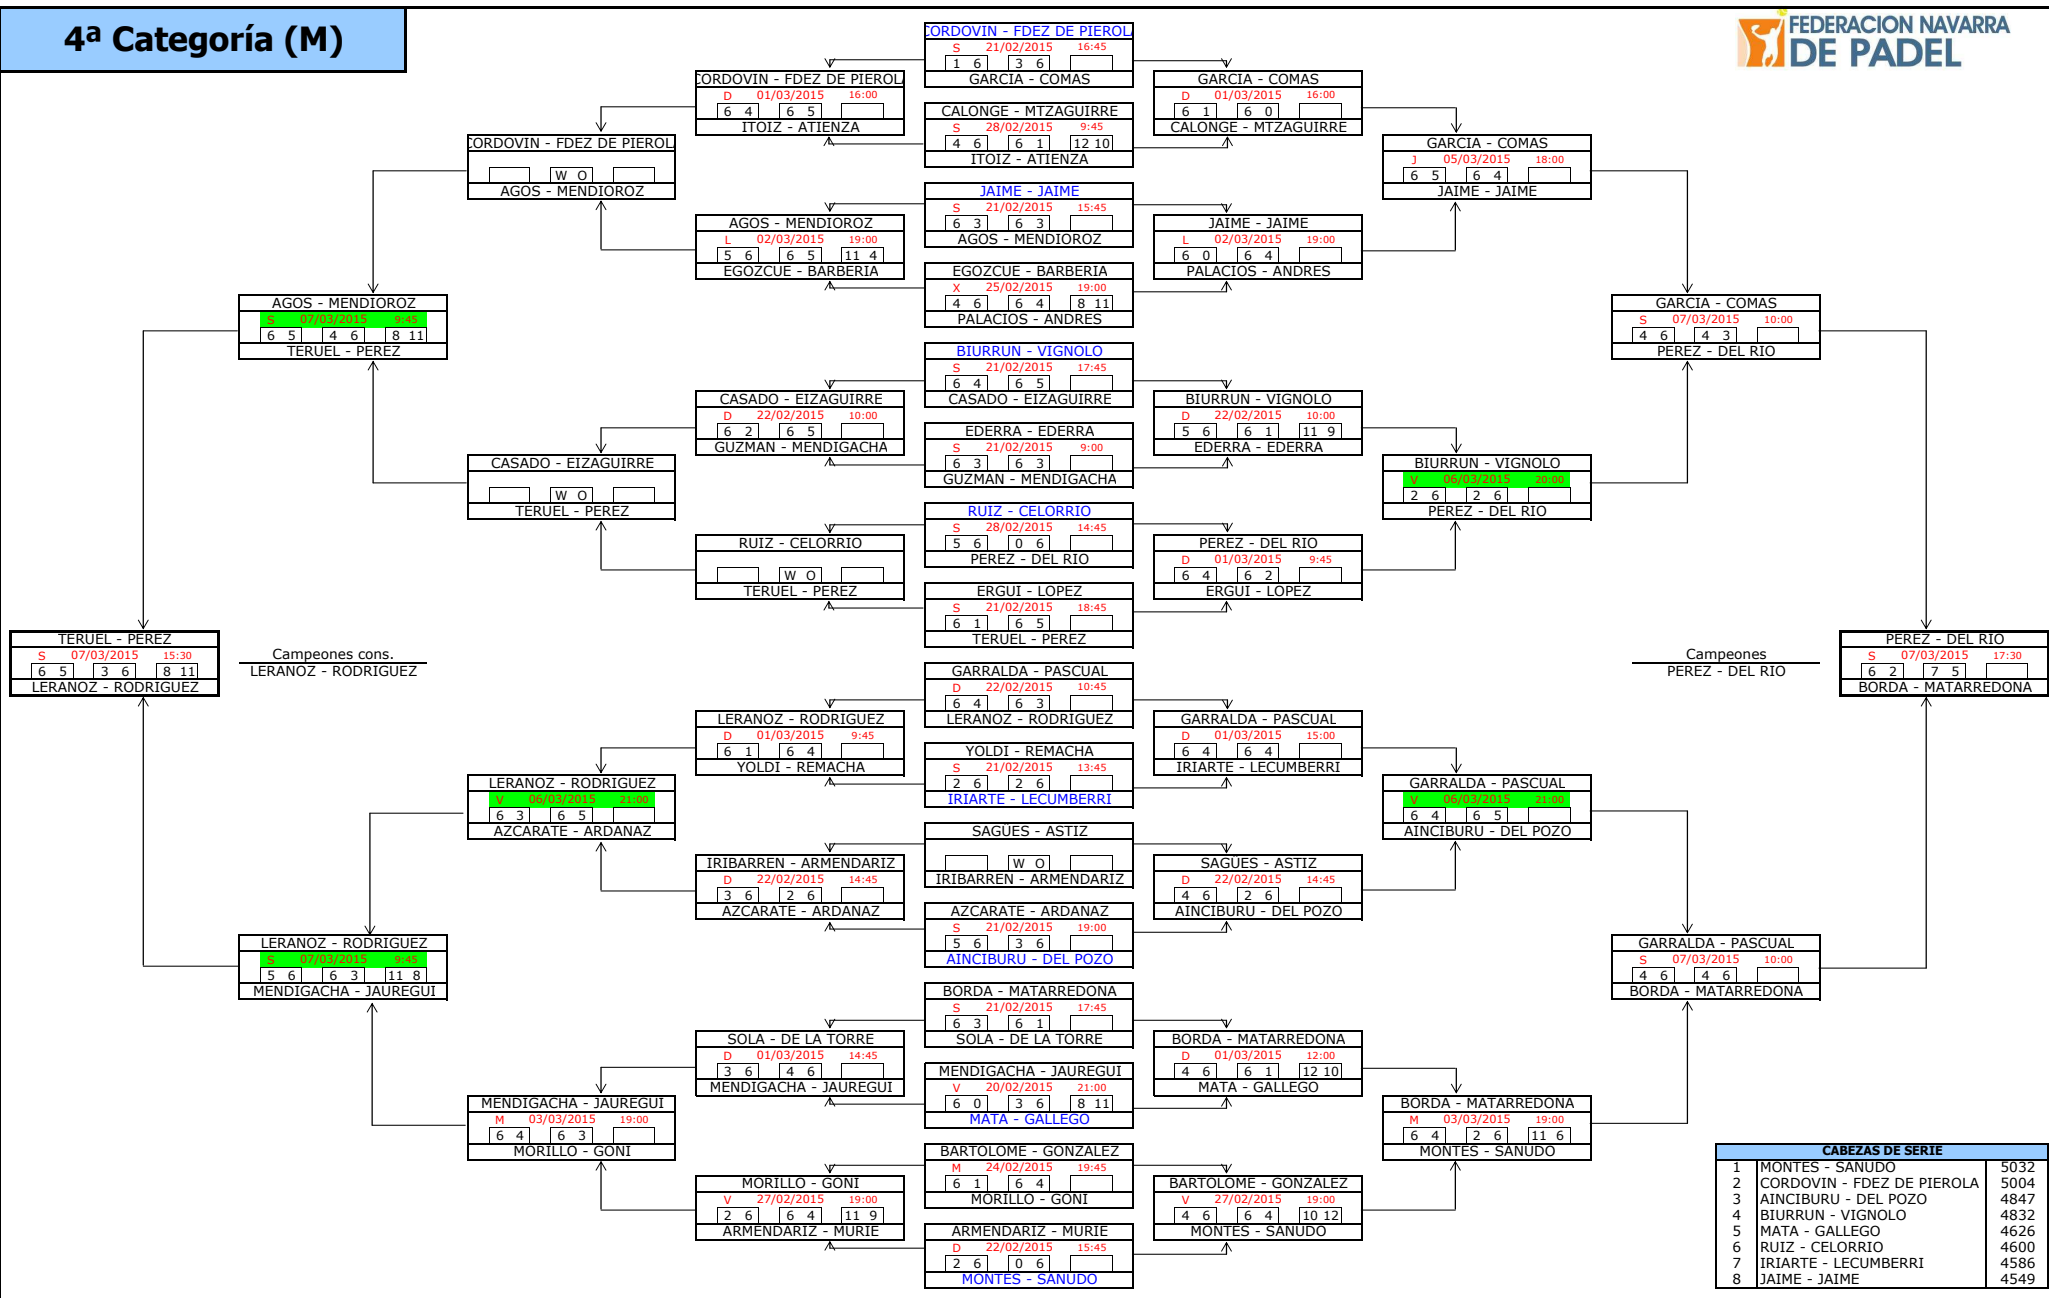

4ª Categoría (M)