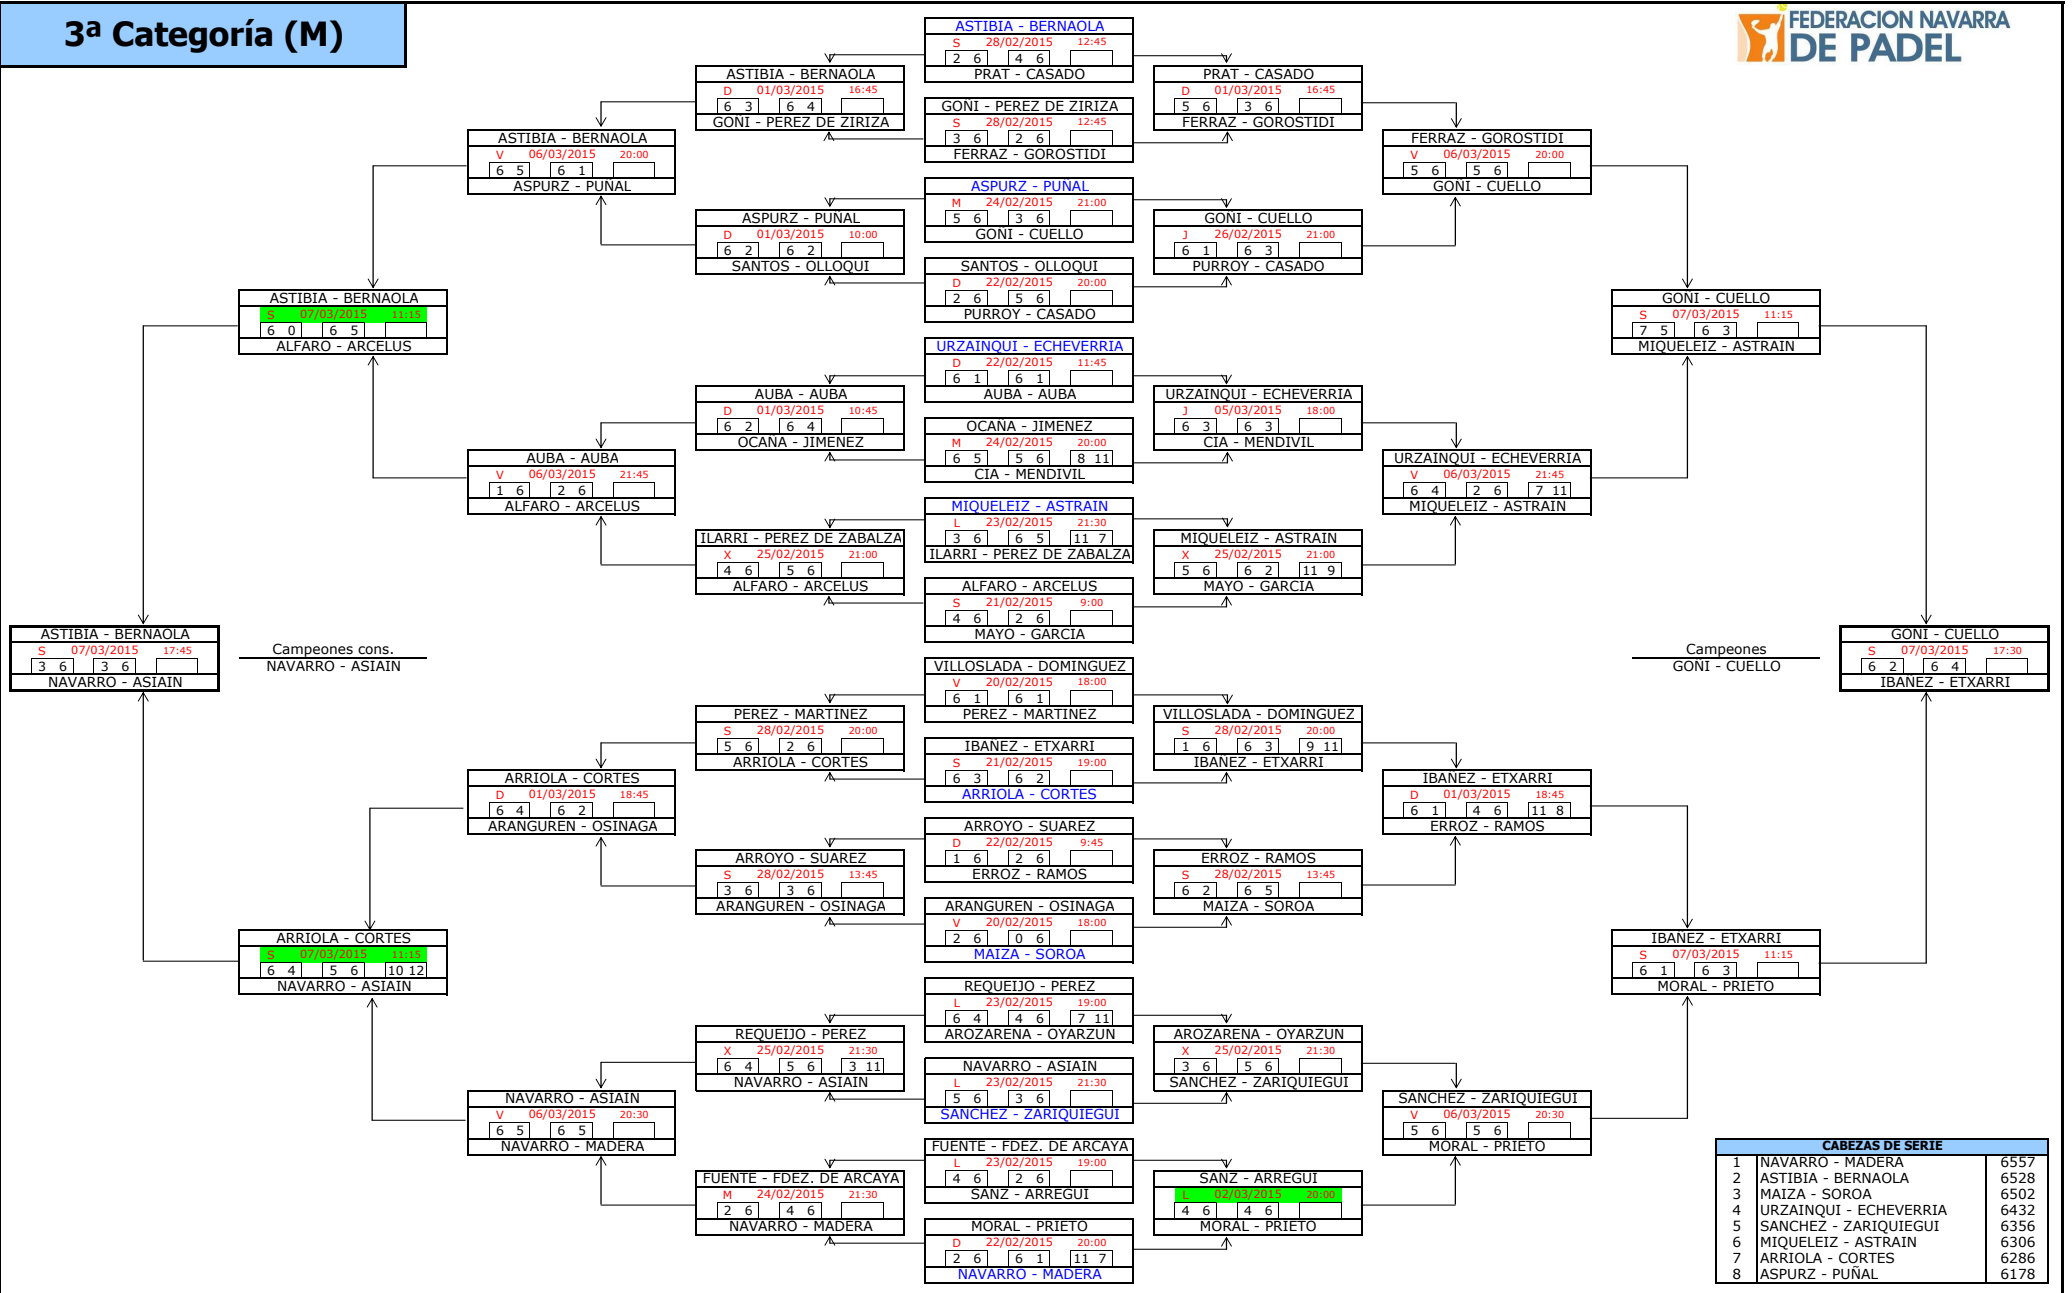

3ª Categoría (M)

CABEZAS DE SERIE		
1	NAVARRO - MADERA	6557
2	ASTIBIA - BERNAOLA	6528
3	MAIZA - SOROA	6502
4	URZAINQUI - ECHEVERRIA	6432
5	SANCHEZ - ZARIQUIEGUI	6356
6	MIQUELEIZ - ASTRAIN	6306
7	ARRIOLA - CORTES	6286
8	ASPURZ - PUÑAL	6178