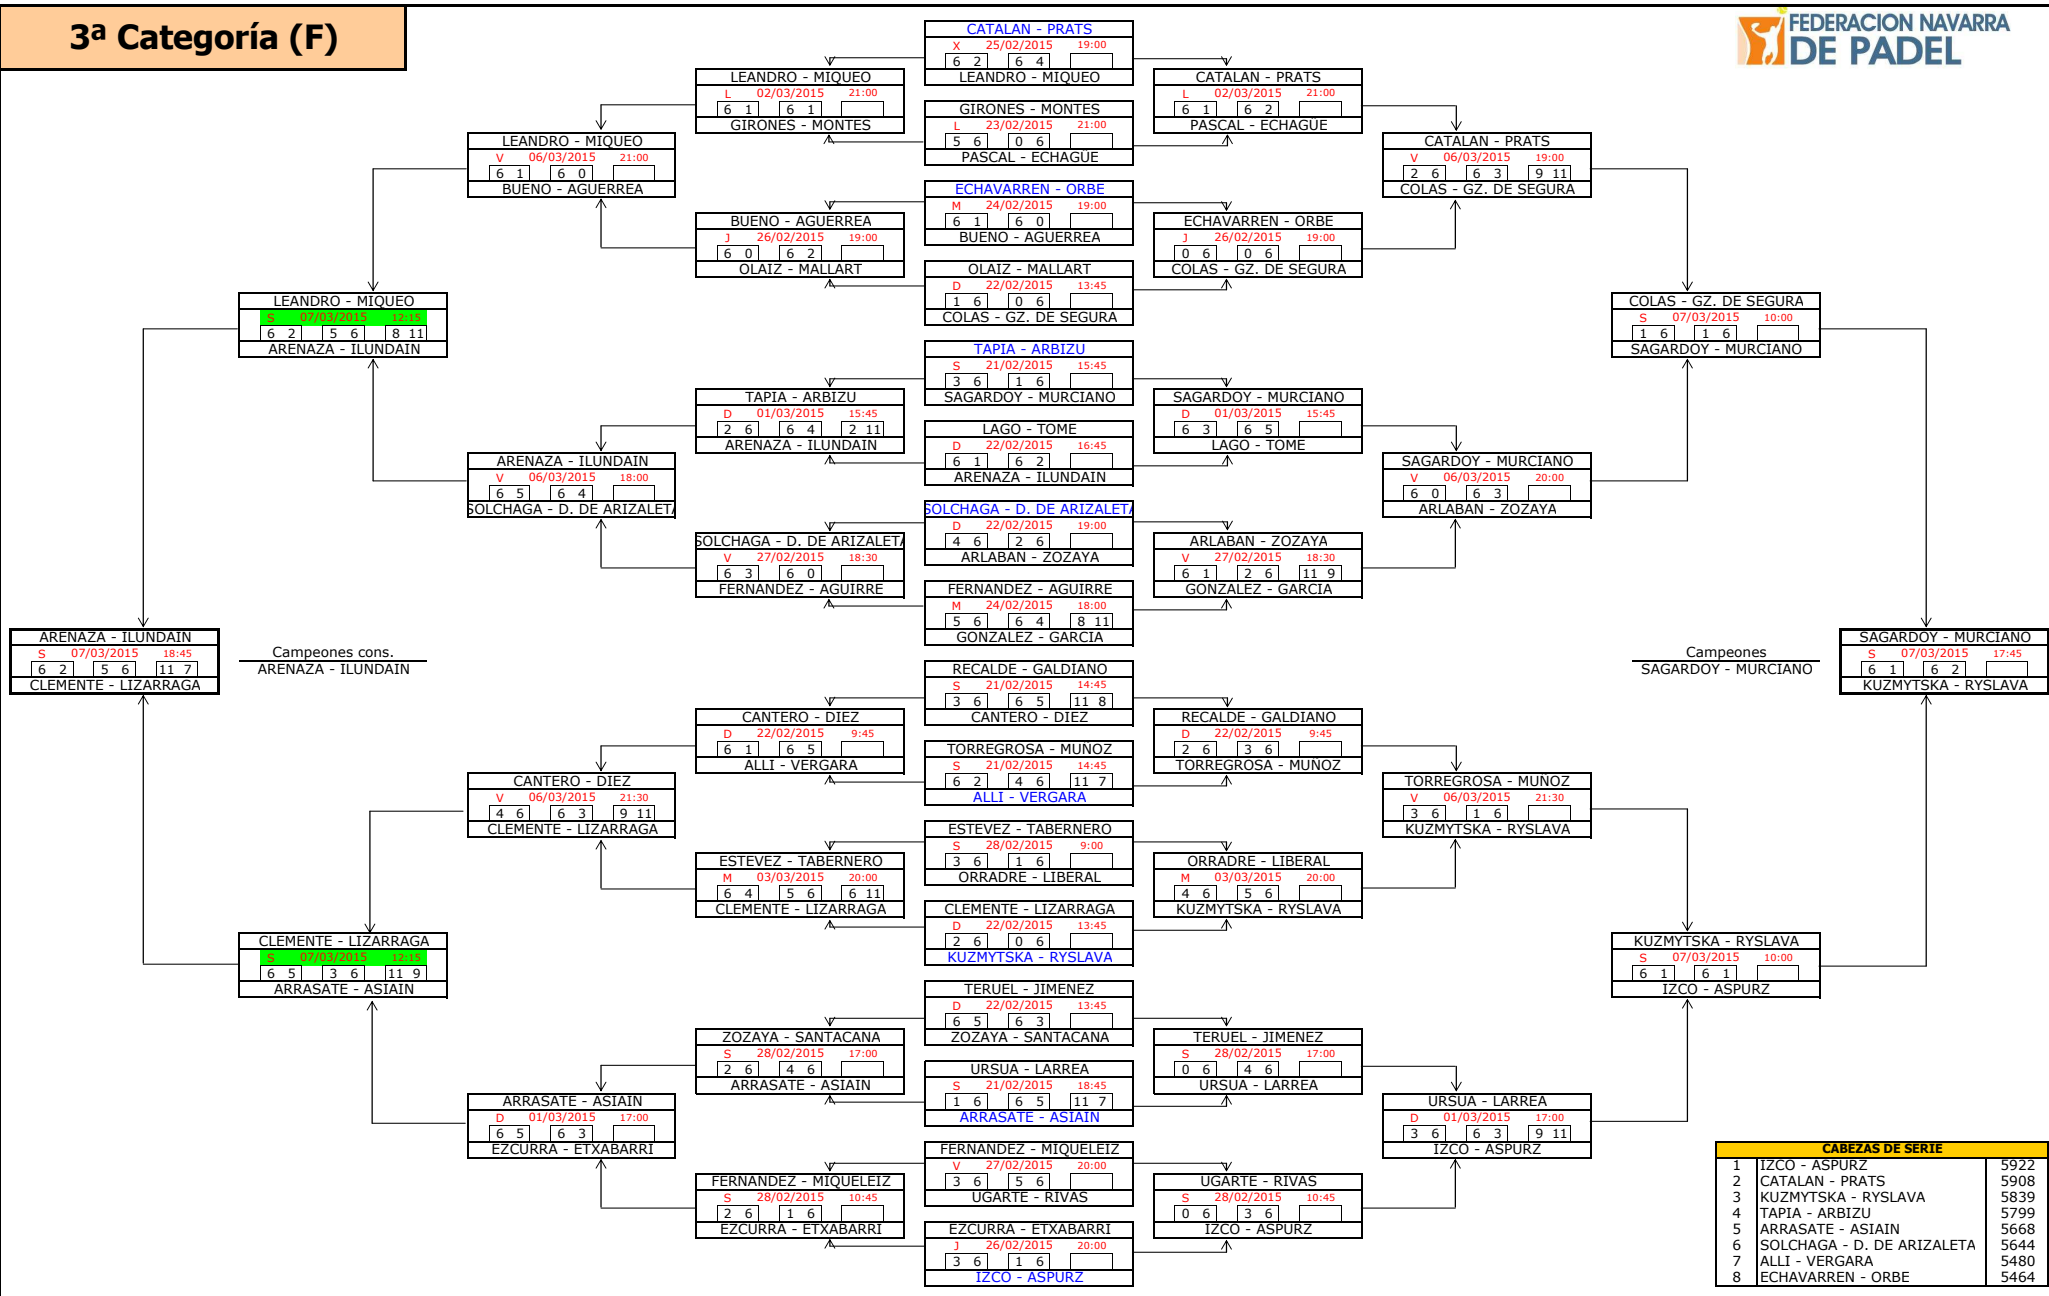

3ª Categoría (F)