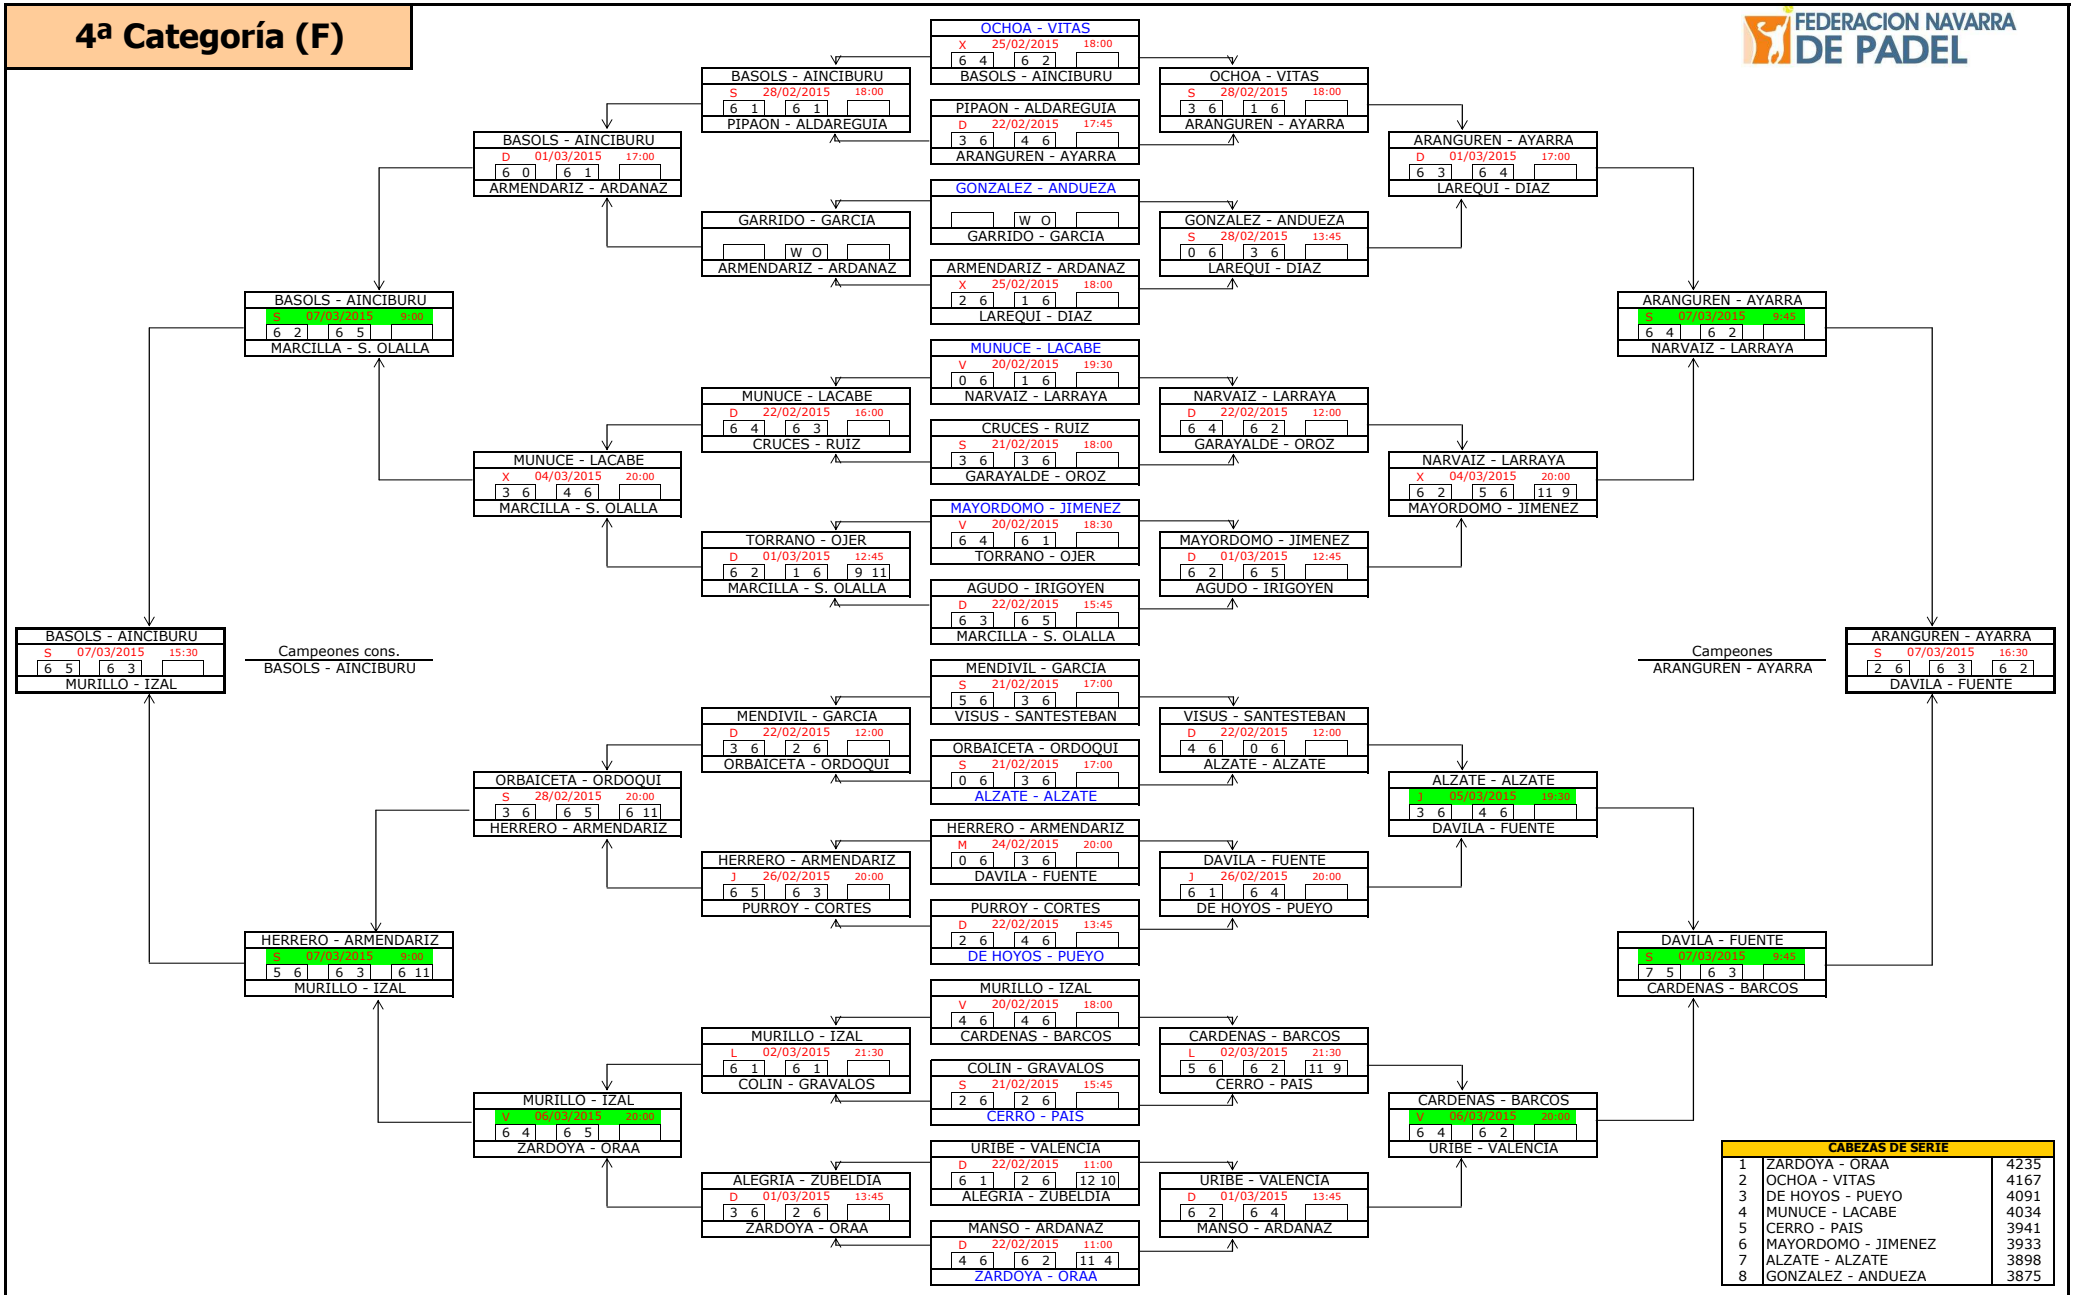

4ª Categoría (F)

CABEZAS DE SERIE		
1	ZARDOYA - ORAA	4235
2	OCHOA - VITAS	4167
3	DE HOYOS - PUEYO	4091
4	MUNUCE - LACABE	4034
5	CERRO - PAIS	3941
6	MAYORDOMO - JIMENEZ	3933
7	ALZATE - ALZATE	3898
8	GONZALEZ - ANDUEZA	3875