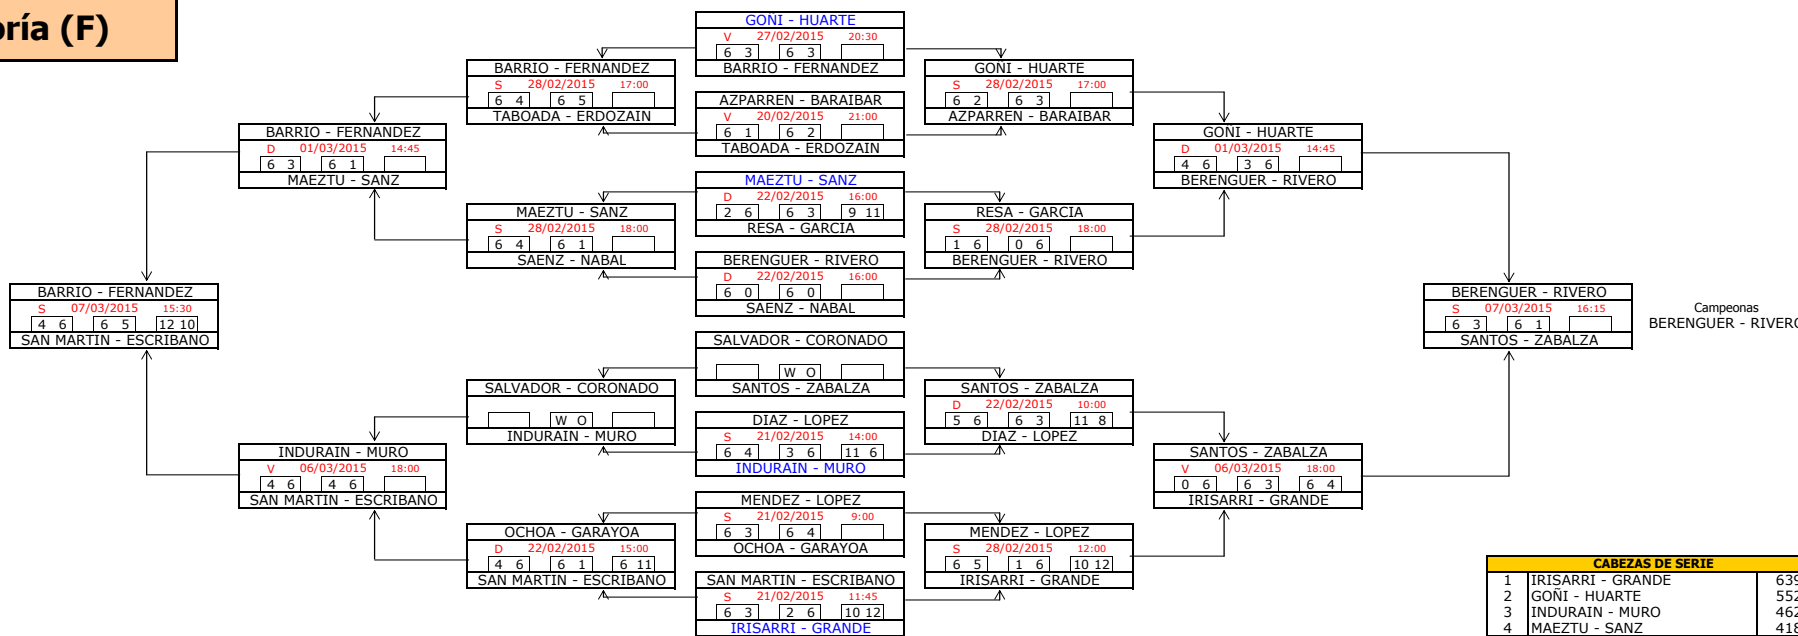

# 5ª Categoría (F)

CABEZAS DE SERIE		
1	OLLO - ARAMENDIA	2880
2	SORIA - ASENJO	2752
3	MARTINEZ - CHORRAUT	2736
4	GONI - FDEZ-MICHEL.T.	2643
5	JACA - LORENTE	2629
6	SUAREZ - AZCONA	2627
7	LORONO - URIZ	2605
8	MICHEL - ZALDUENDO	2592

# 6ª Categoría (F)

Campeones  
ARDANZA - INARRAIRAEGUI

Campeones cons.  
AYERRA - MORALES

CABEZAS DE SERIE		
1	EMAZABEL - BARRACHINA	1644
2	ELIZARI - GONI	1626
3	BELTZA - ARANAZ	1610
4	PEREZ - PRECIADO	1588
5	CABALLERO - CABALLERO	1528
6	VALCARLOS - ECHAVARRI	1308
7	SAN ROMAN - SAN ROMAN	1290
8	AYERRA - MORALES	1262

## 7ª Categoría (F)

Campeonas  
BARRIO - FERNANDEZ

### CABEZAS DE SERIE

1	IRISARRI - GRANDE	639
2	GONI - HUARTE	552
3	INDURAIN - MURO	462
4	MAEZTU - SANZ	418