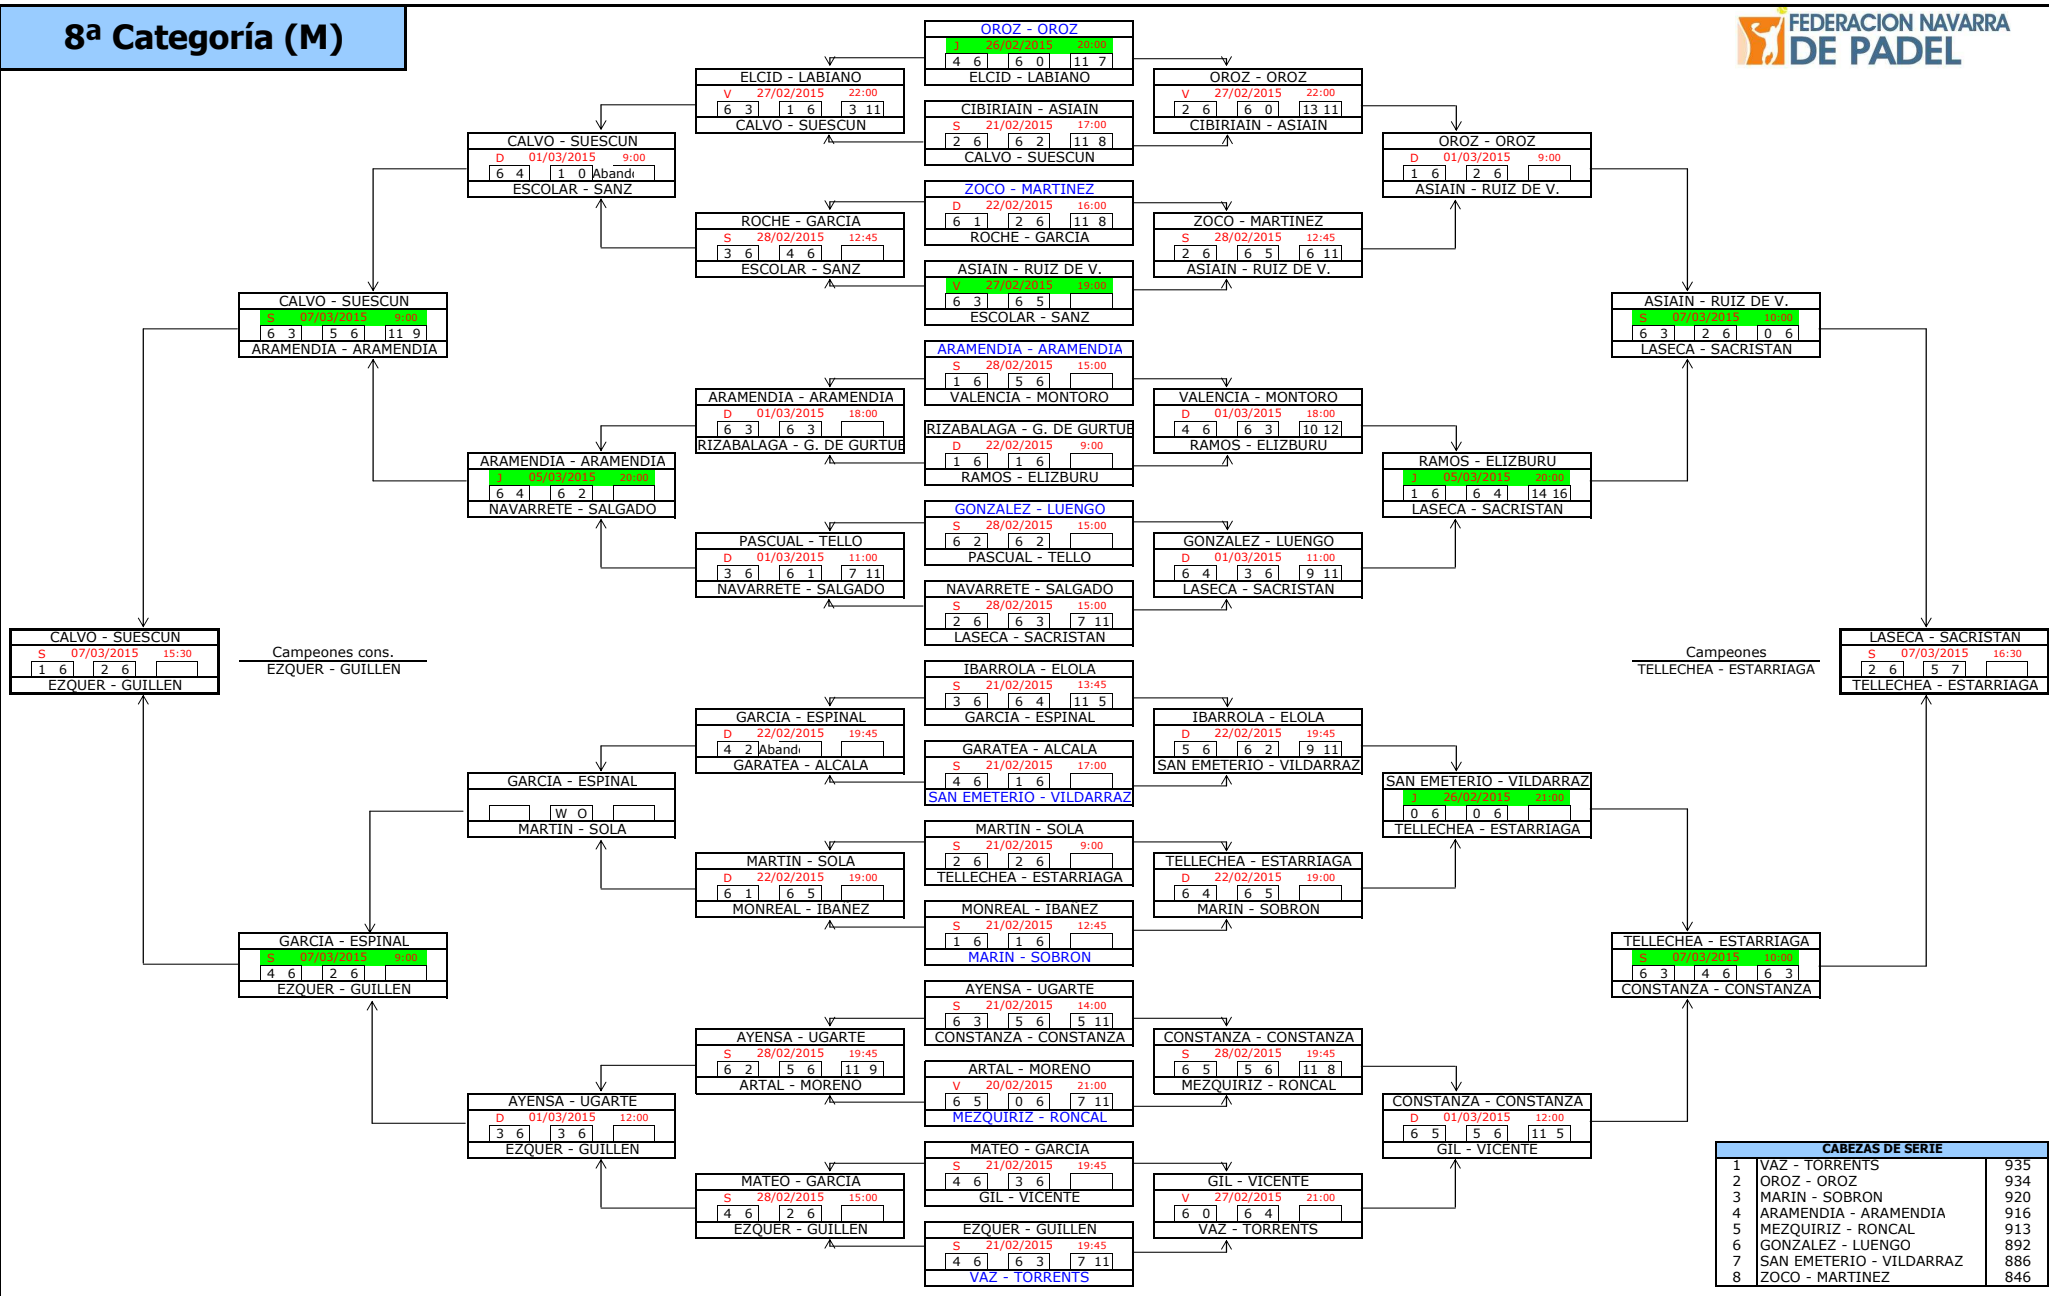

8ª Categoría (M)

CABEZAS DE SERIE		
1	VAZ - TORRENTS	935
2	OROZ - OROZ	934
3	MARIN - SOBRON	920
4	ARAMENDIA - ARAMENDIA	916
5	MEZQUIRIZ - RONCAL	913
6	GONZALEZ - LUENGO	892
7	SAN EMETERIO - VILDARRAZ	886
8	ZOCO - MARTINEZ	846