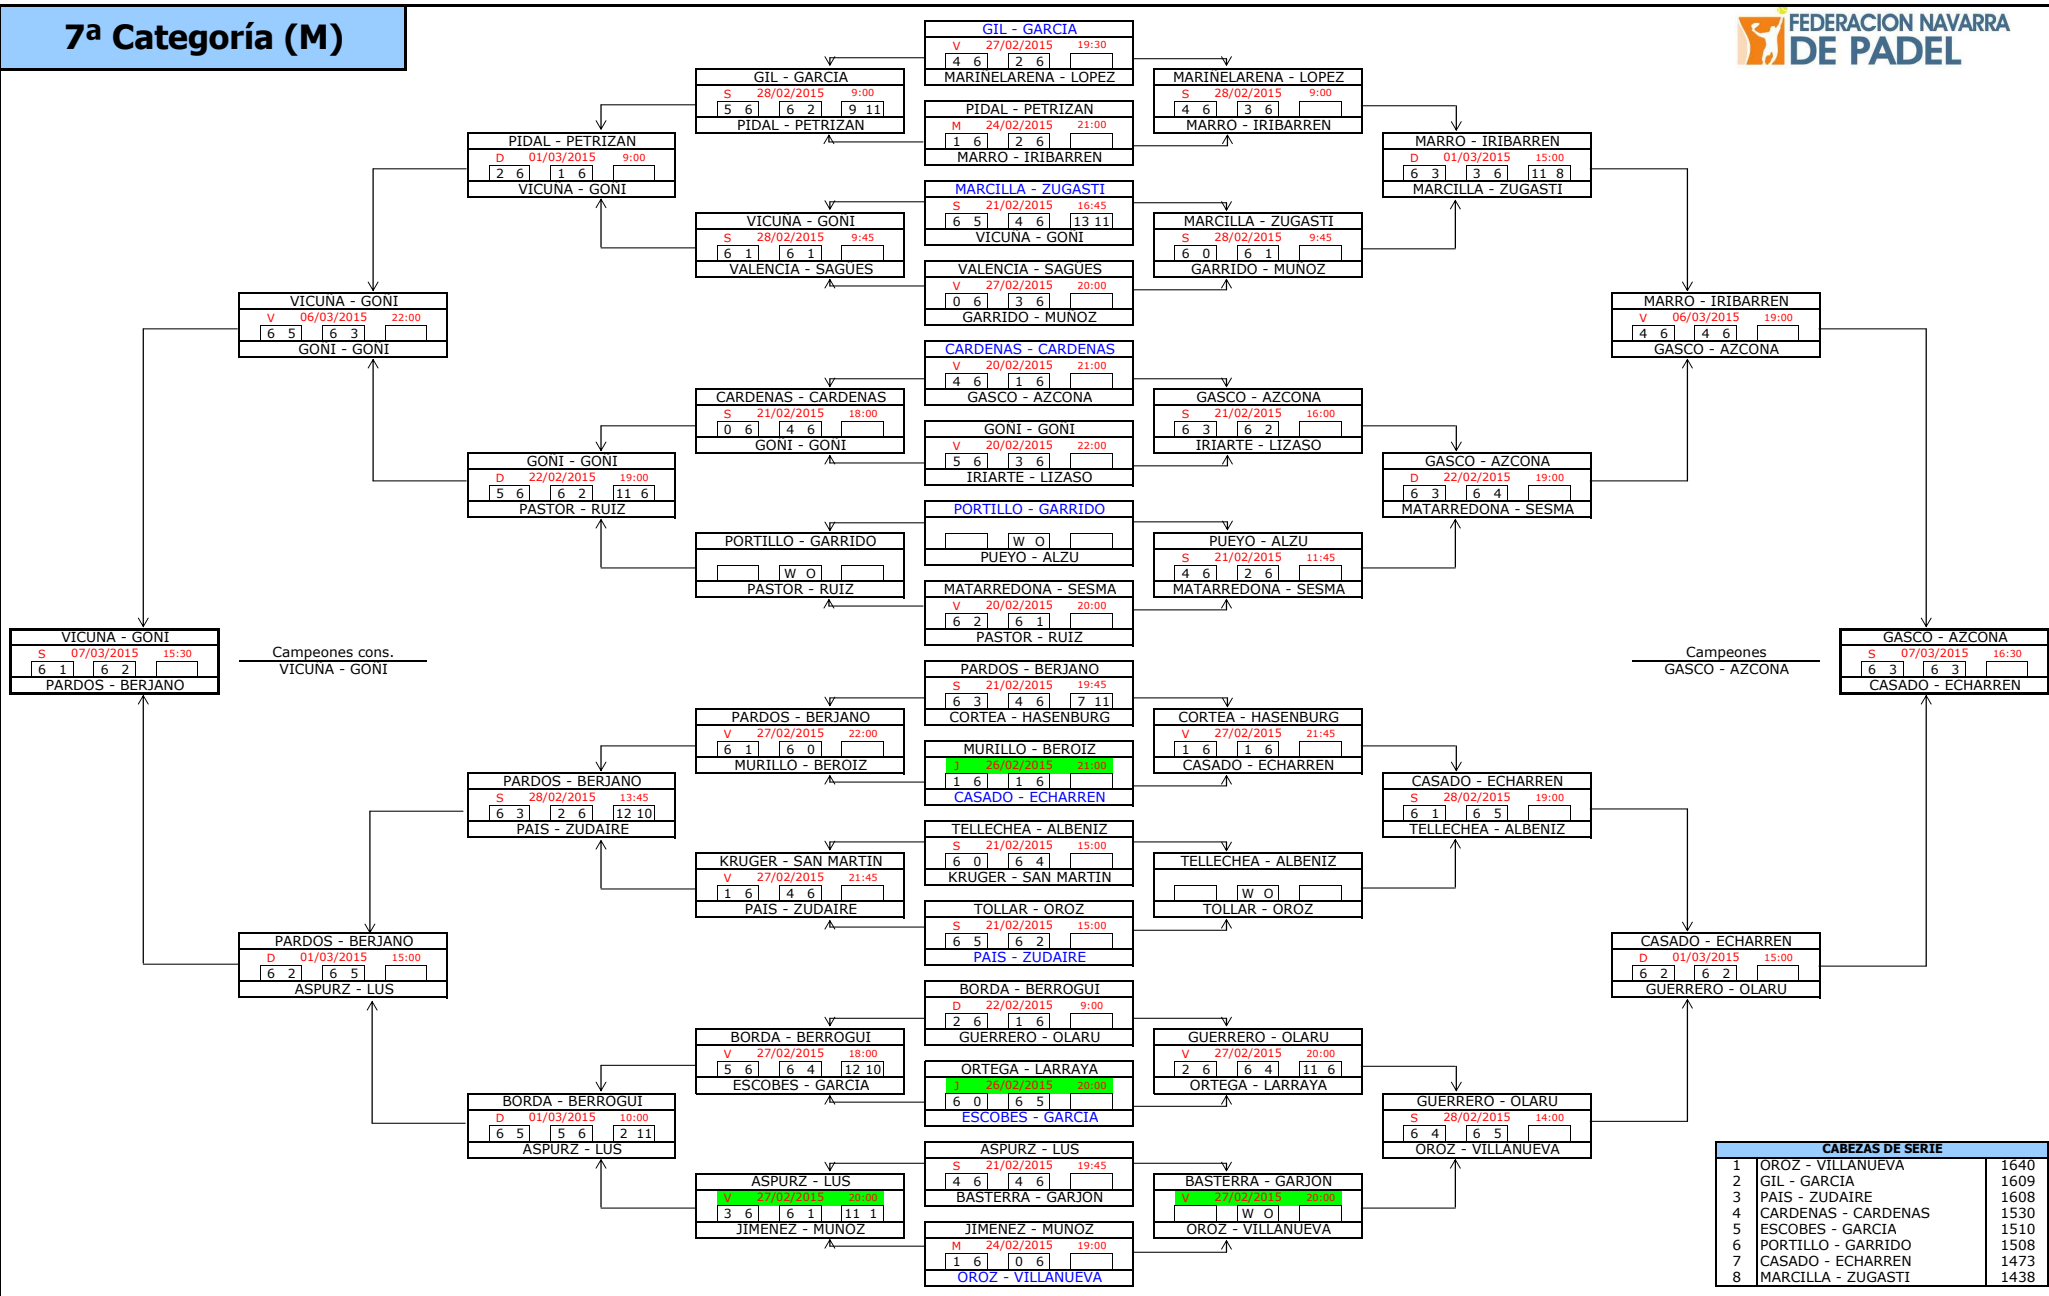

7ª Categoría (M)

CABEZAS DE SERIE		
1	OROZ - VILLANUEVA	1640
2	GIL - GARCIA	1609
3	PAIS - ZUDAIRE	1608
4	CARDENAS - CARDENAS	1530
5	ESCOBES - GARCIA	1510
6	PORTILLO - GARRIDO	1508
7	CASADO - ECHARREN	1473
8	MARCILLA - ZUGASTI	1438