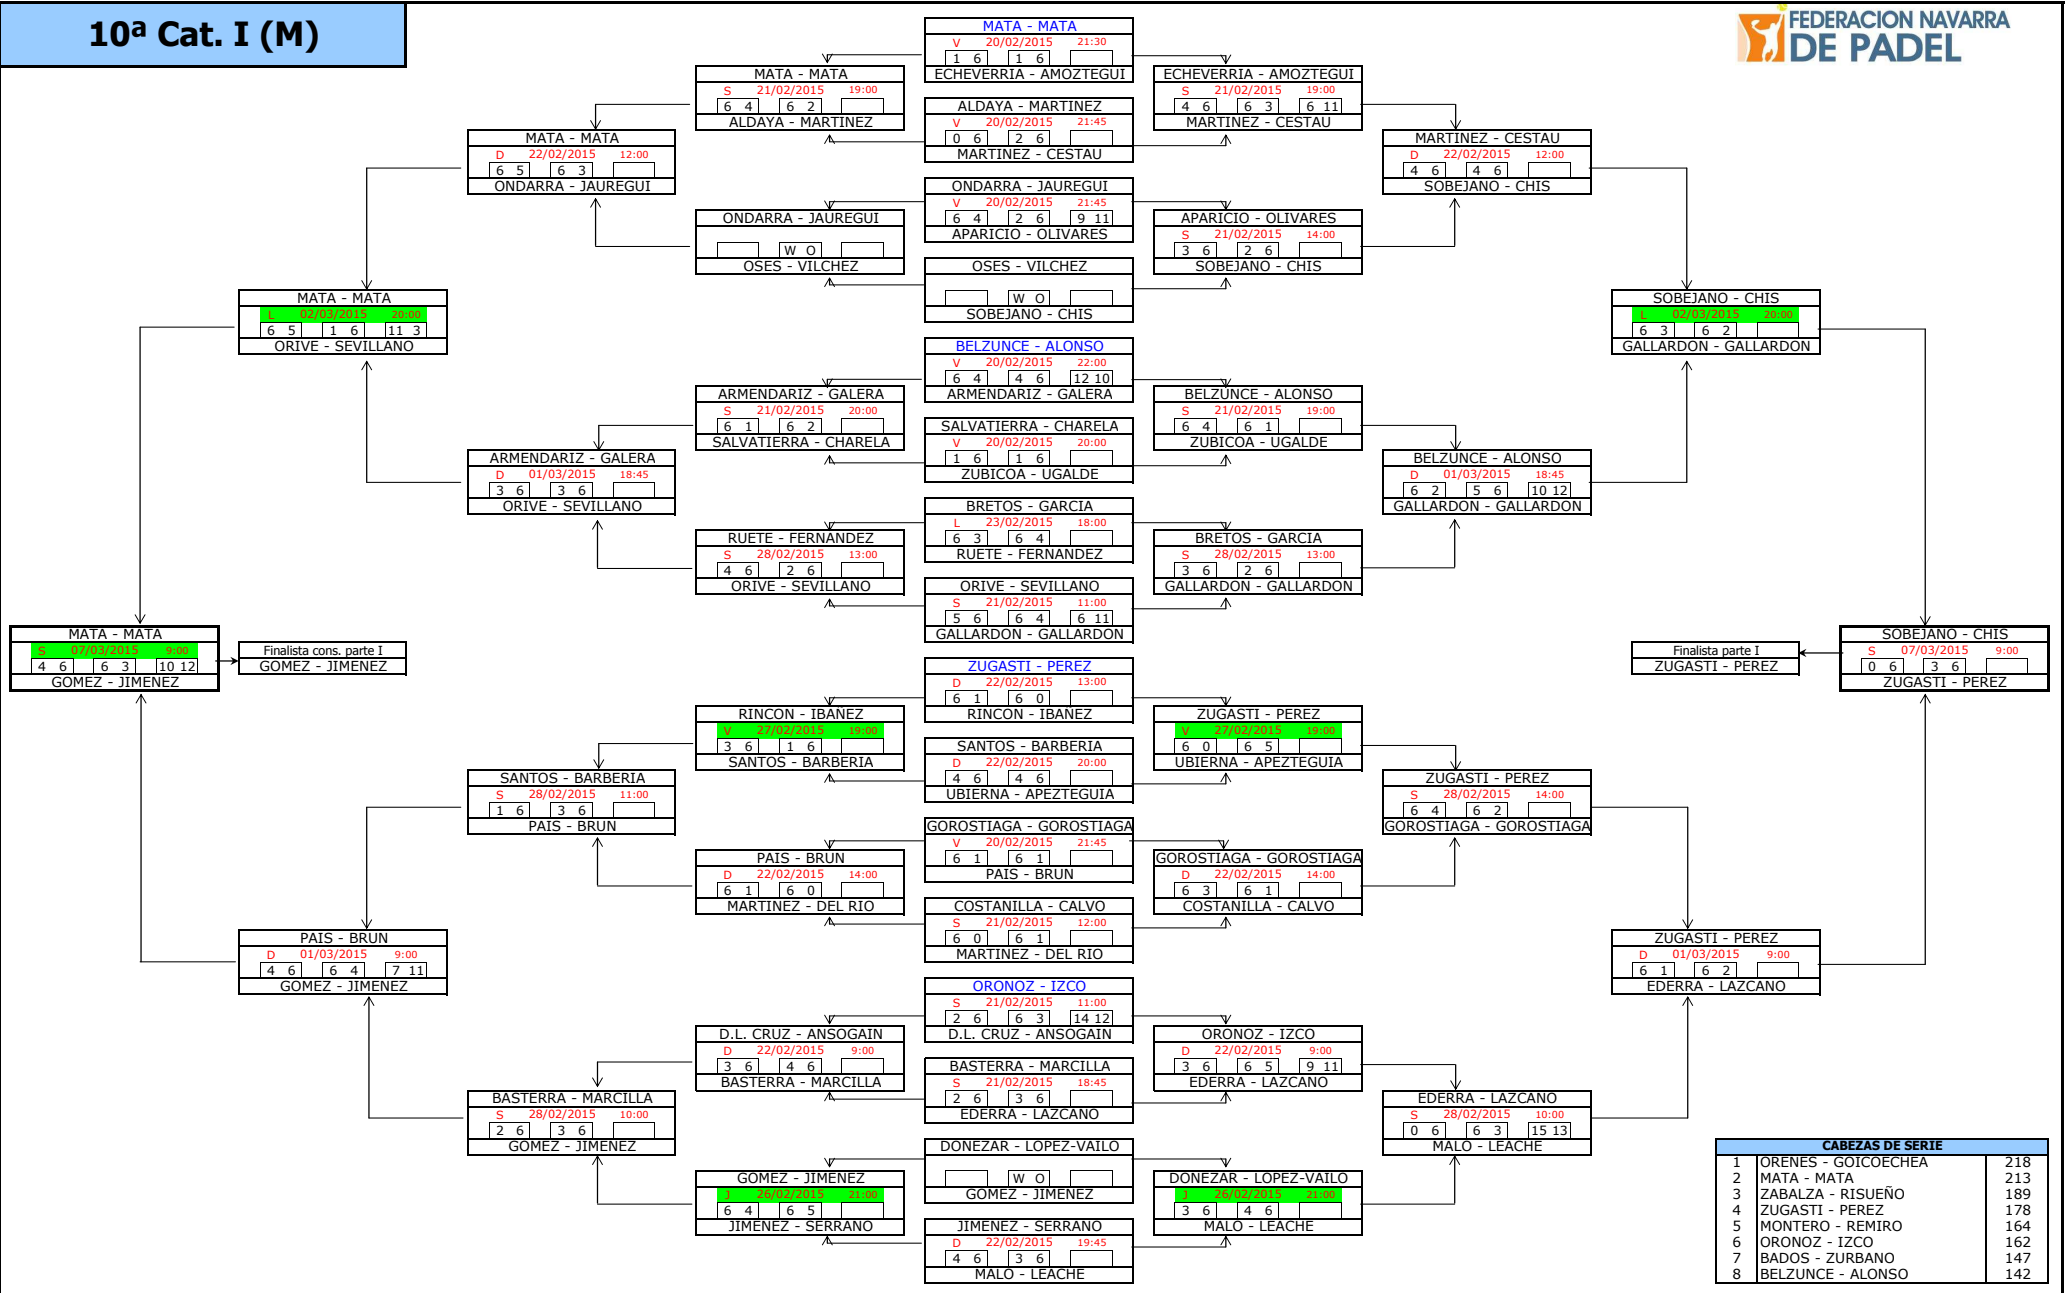

# 9ª Cat. I (M)

CABEZAS DE SERIE		
1	MORAN - RUIZ	516
2	BAZTAN - SANTAMARIA	499
3	LEGASA - EZCURDIA	499
4	JAUREGUI - ARTIEDA	498
5	NUBLA - ARRIAZU	475
6	GARCIA - RODRIGUEZ	454
7	CHIQUIRRIN - MARTINEZ	452
8	GRANDE - ILZARBE	441

# 9ª Cat. II (M)

CABEZAS DE SERIE		
9	GALAN - GALAN	430
10	JORRIN - GAINZA	407
11	JIMENEZ - ARMENDARIZ	395
12	PARDO - SANZ	388
13	VALENCIA - ARISTU	384
14	GONZALEZ - GARCIA	5004
15	CARMONA - BARRICARTE	375
16	PEREZ-ANGULO - PEREZ-ANGUL	366

# 10ª Cat. I (M)

CABEZAS DE SERIE		
1	ORENES - GOICOECHEA	218
2	MATA - MATA	213
3	ZABALZA - RISUEÑO	189
4	ZUGASTI - PEREZ	178
5	MONTERO - REMIRO	164
6	ORONÓZ - IZCO	162
7	BADOS - ZURBANO	147
8	BELZUNCE - ALONSO	142