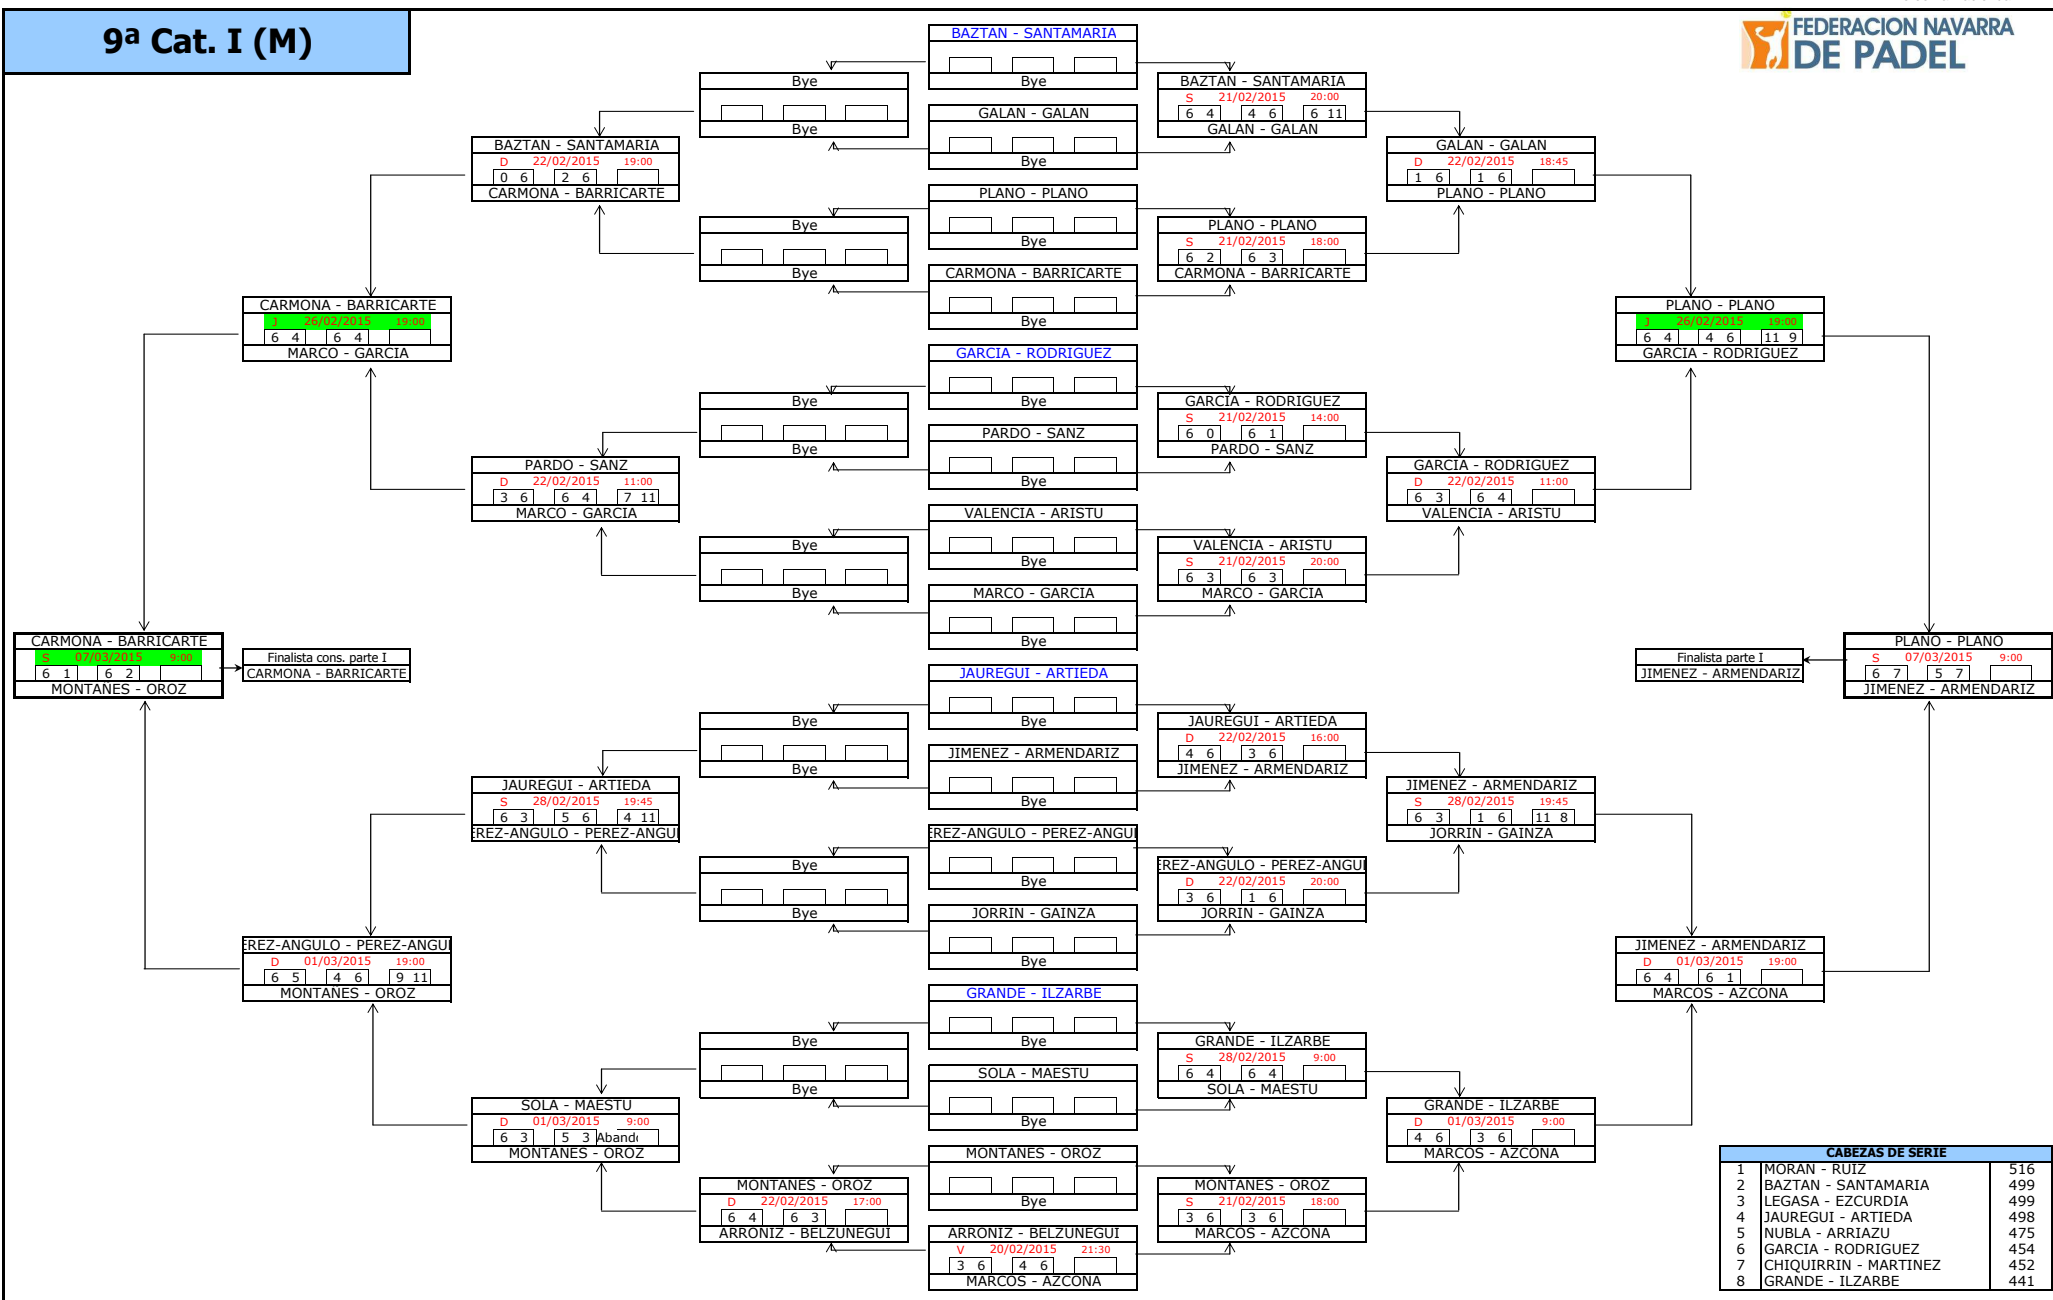

# 8ª Categoría (M)

CABEZAS DE SERIE		
1	VAZ - TORRENTS	935
2	OROZ - OROZ	934
3	MARIN - SOBRON	920
4	ARAMENDIA - ARAMENDIA	916
5	MEZQUIRIZ - RONCAL	913
6	GONZALEZ - LUENGO	892
7	SAN EMETERIO - VILDARRAZ	886
8	ZOCO - MARTINEZ	846

# 9ª Cat. I (M)

CABEZAS DE SERIE		
1	MORAN - RUIZ	516
2	BAZTAN - SANTAMARIA	499
3	LEGASA - EZCURDIA	499
4	JAUREGUI - ARTIEDA	498
5	NUBLA - ARRIAZU	475
6	GARCIA - RODRIGUEZ	454
7	CHIQUIRRIN - MARTINEZ	452
8	GRANDE - ILZARBE	441