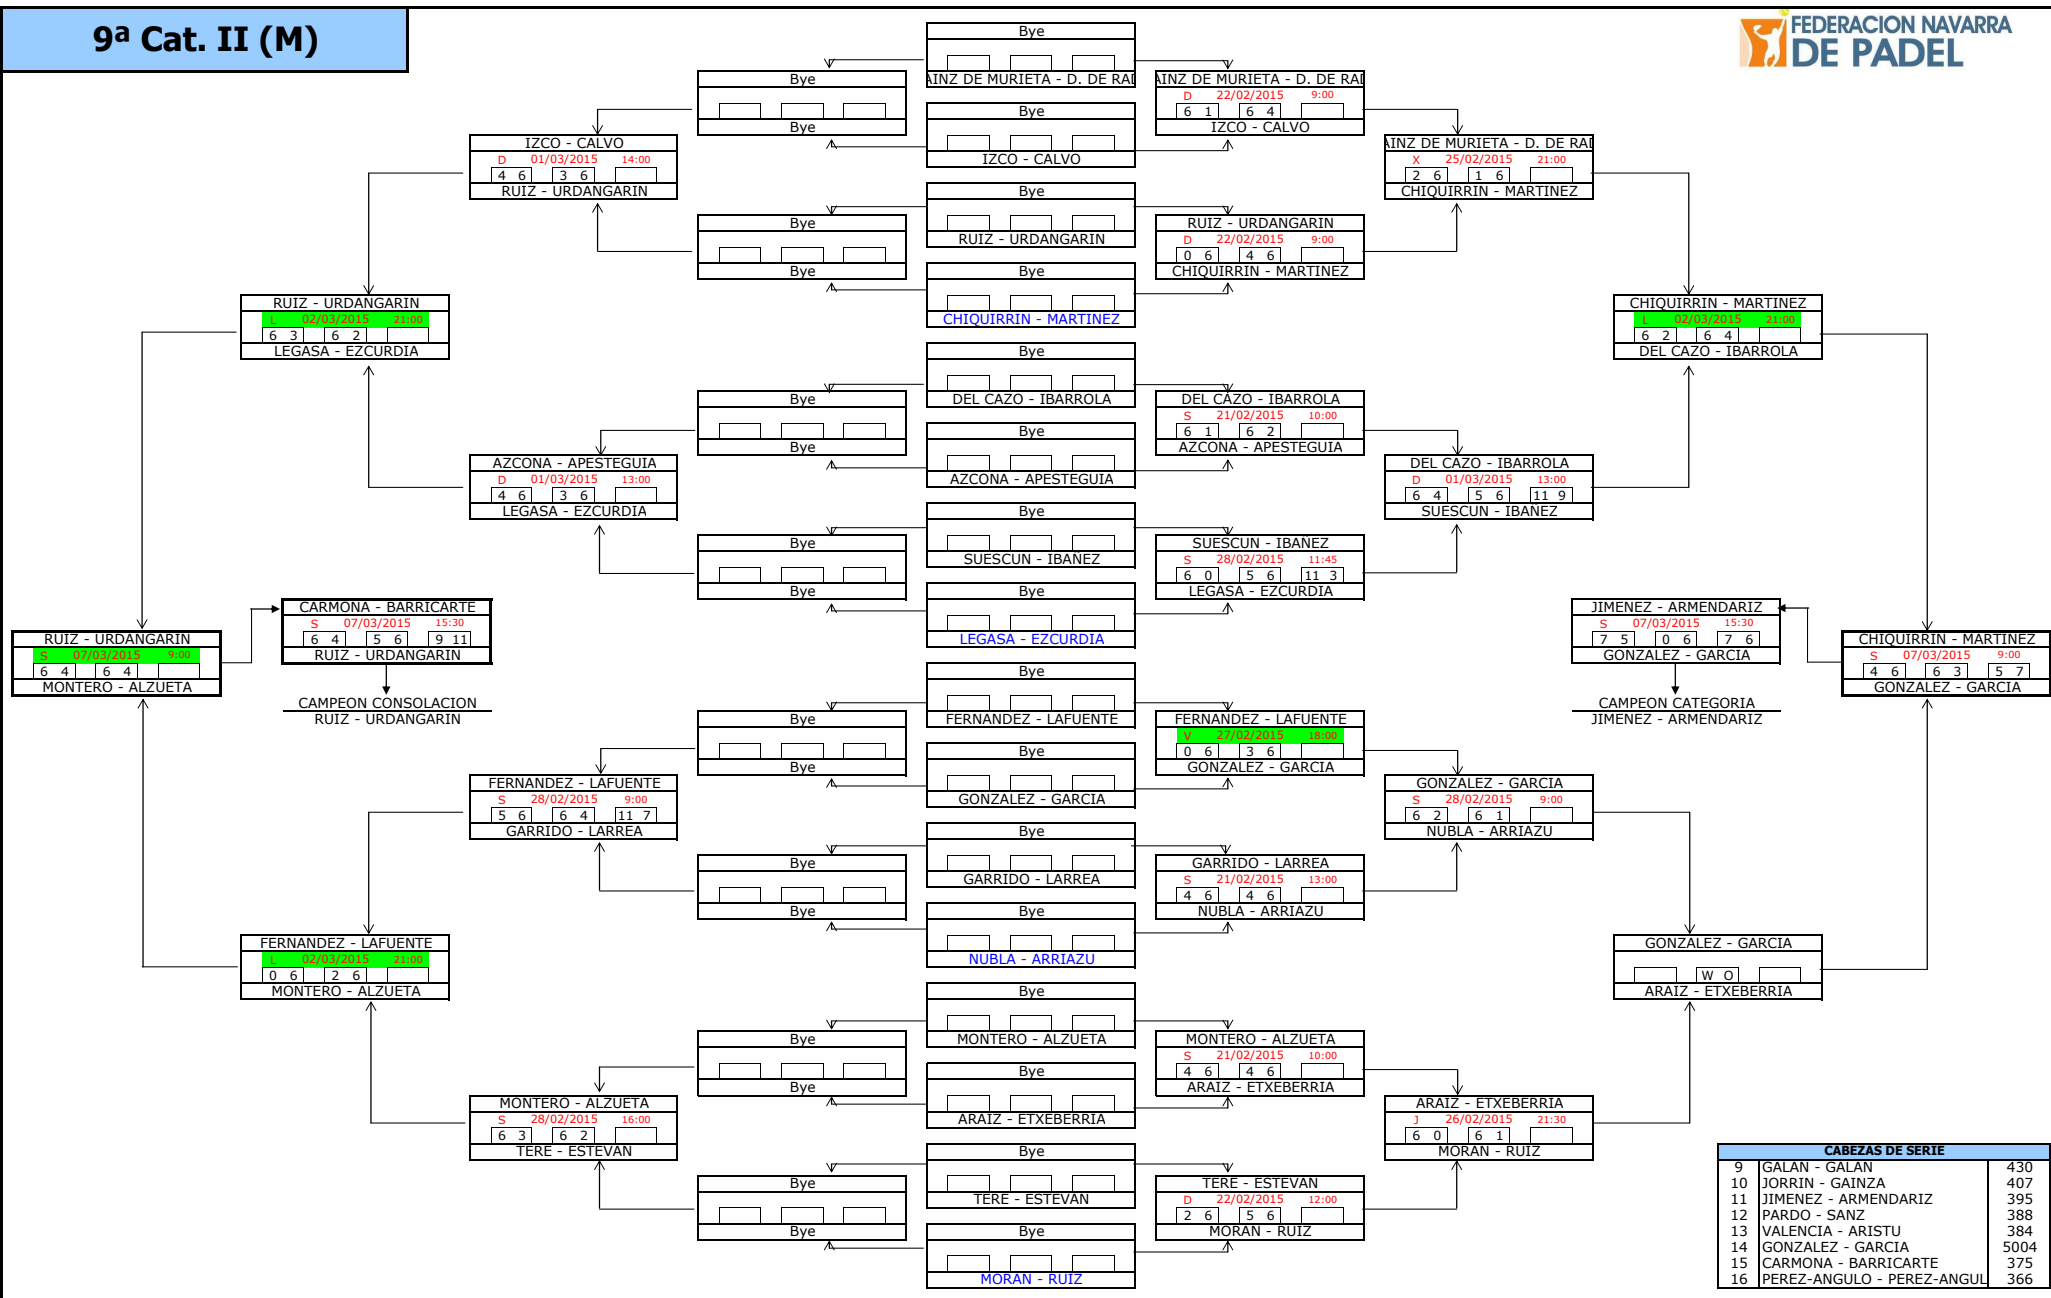

9ª Cat. II (M)

CABEZAS DE SERIE		
9	GALAN - GALAN	430
10	JORRIN - GAINZA	407
11	JIMENEZ - ARMENDARIZ	395
12	PARDO - SANZ	388
13	VALENCIA - ARISTU	384
14	GONZALEZ - GARCIA	5004
15	CARMONA - BARRICARTE	375
16	PEREZ-ANGULO - PEREZ-ANGUL	366