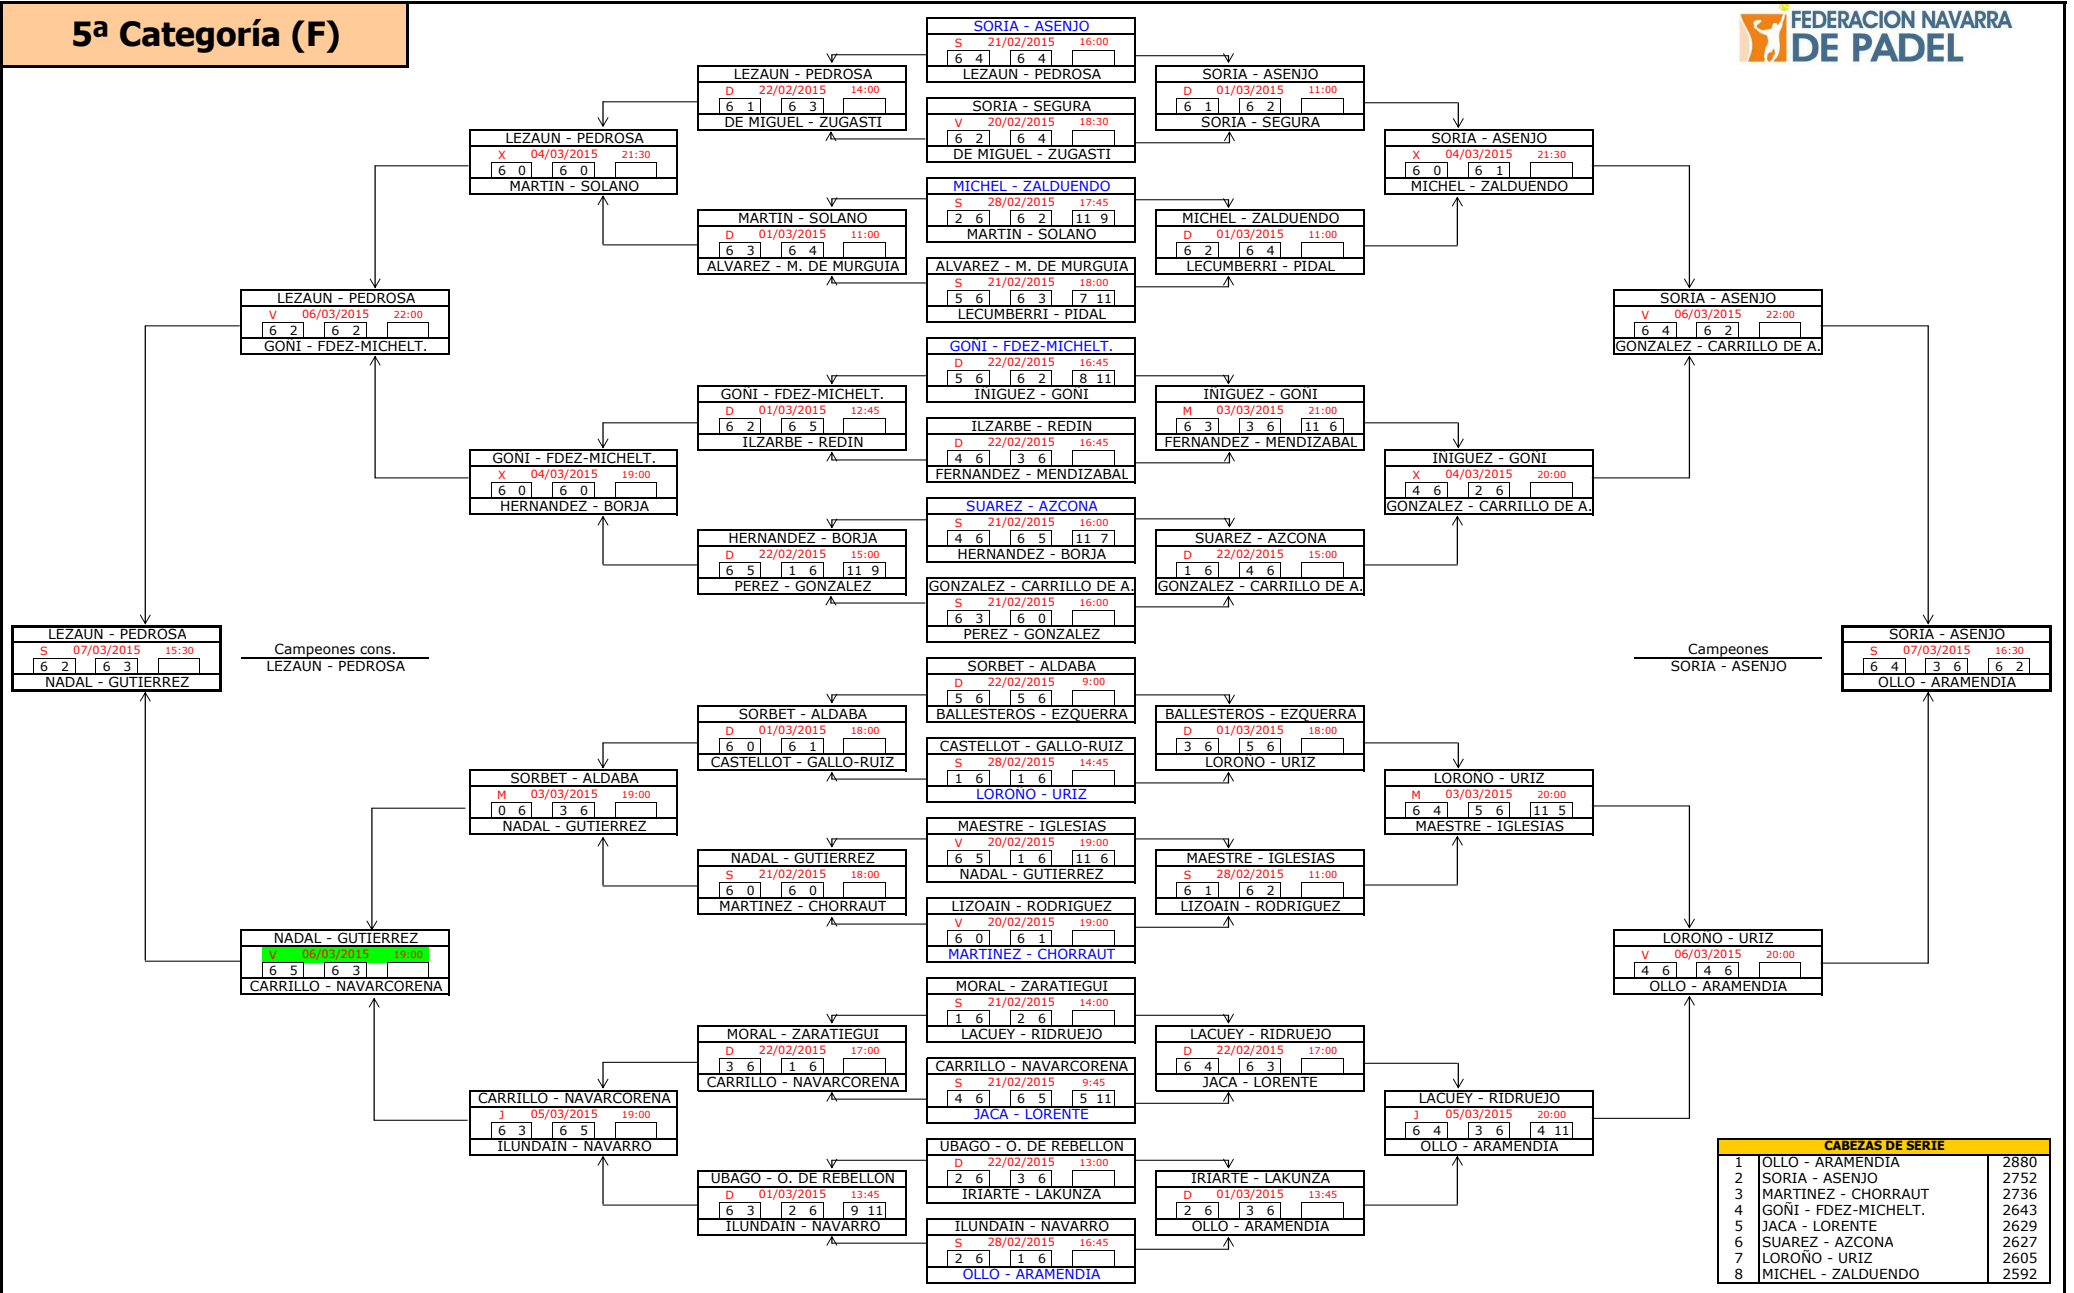

# 4ª Categoría (F)

CABEZAS DE SERIE		
1	ZARDOYA - ORAA	4235
2	OCHOA - VITAS	4167
3	DE HOYOS - PUEYO	4091
4	MUNUCE - LACABE	4034
5	CERRO - PAIS	3941
6	MAYORDOMO - JIMENEZ	3933
7	ALZATE - ALZATE	3898
8	GONZALEZ - ANDUEZA	3875

# 5ª Categoría (F)

CABEZAS DE SERIE		
1	OLLO - ARAMENDIA	2880
2	SORIA - ASENJO	2752
3	MARTINEZ - CHORRAUT	2736
4	GONI - FDEZ-MICHEL.T.	2643
5	JACA - LORENTE	2629
6	SUAREZ - AZCONA	2627
7	LORONO - URIZ	2605
8	MICHEL - ZALDUENDO	2592