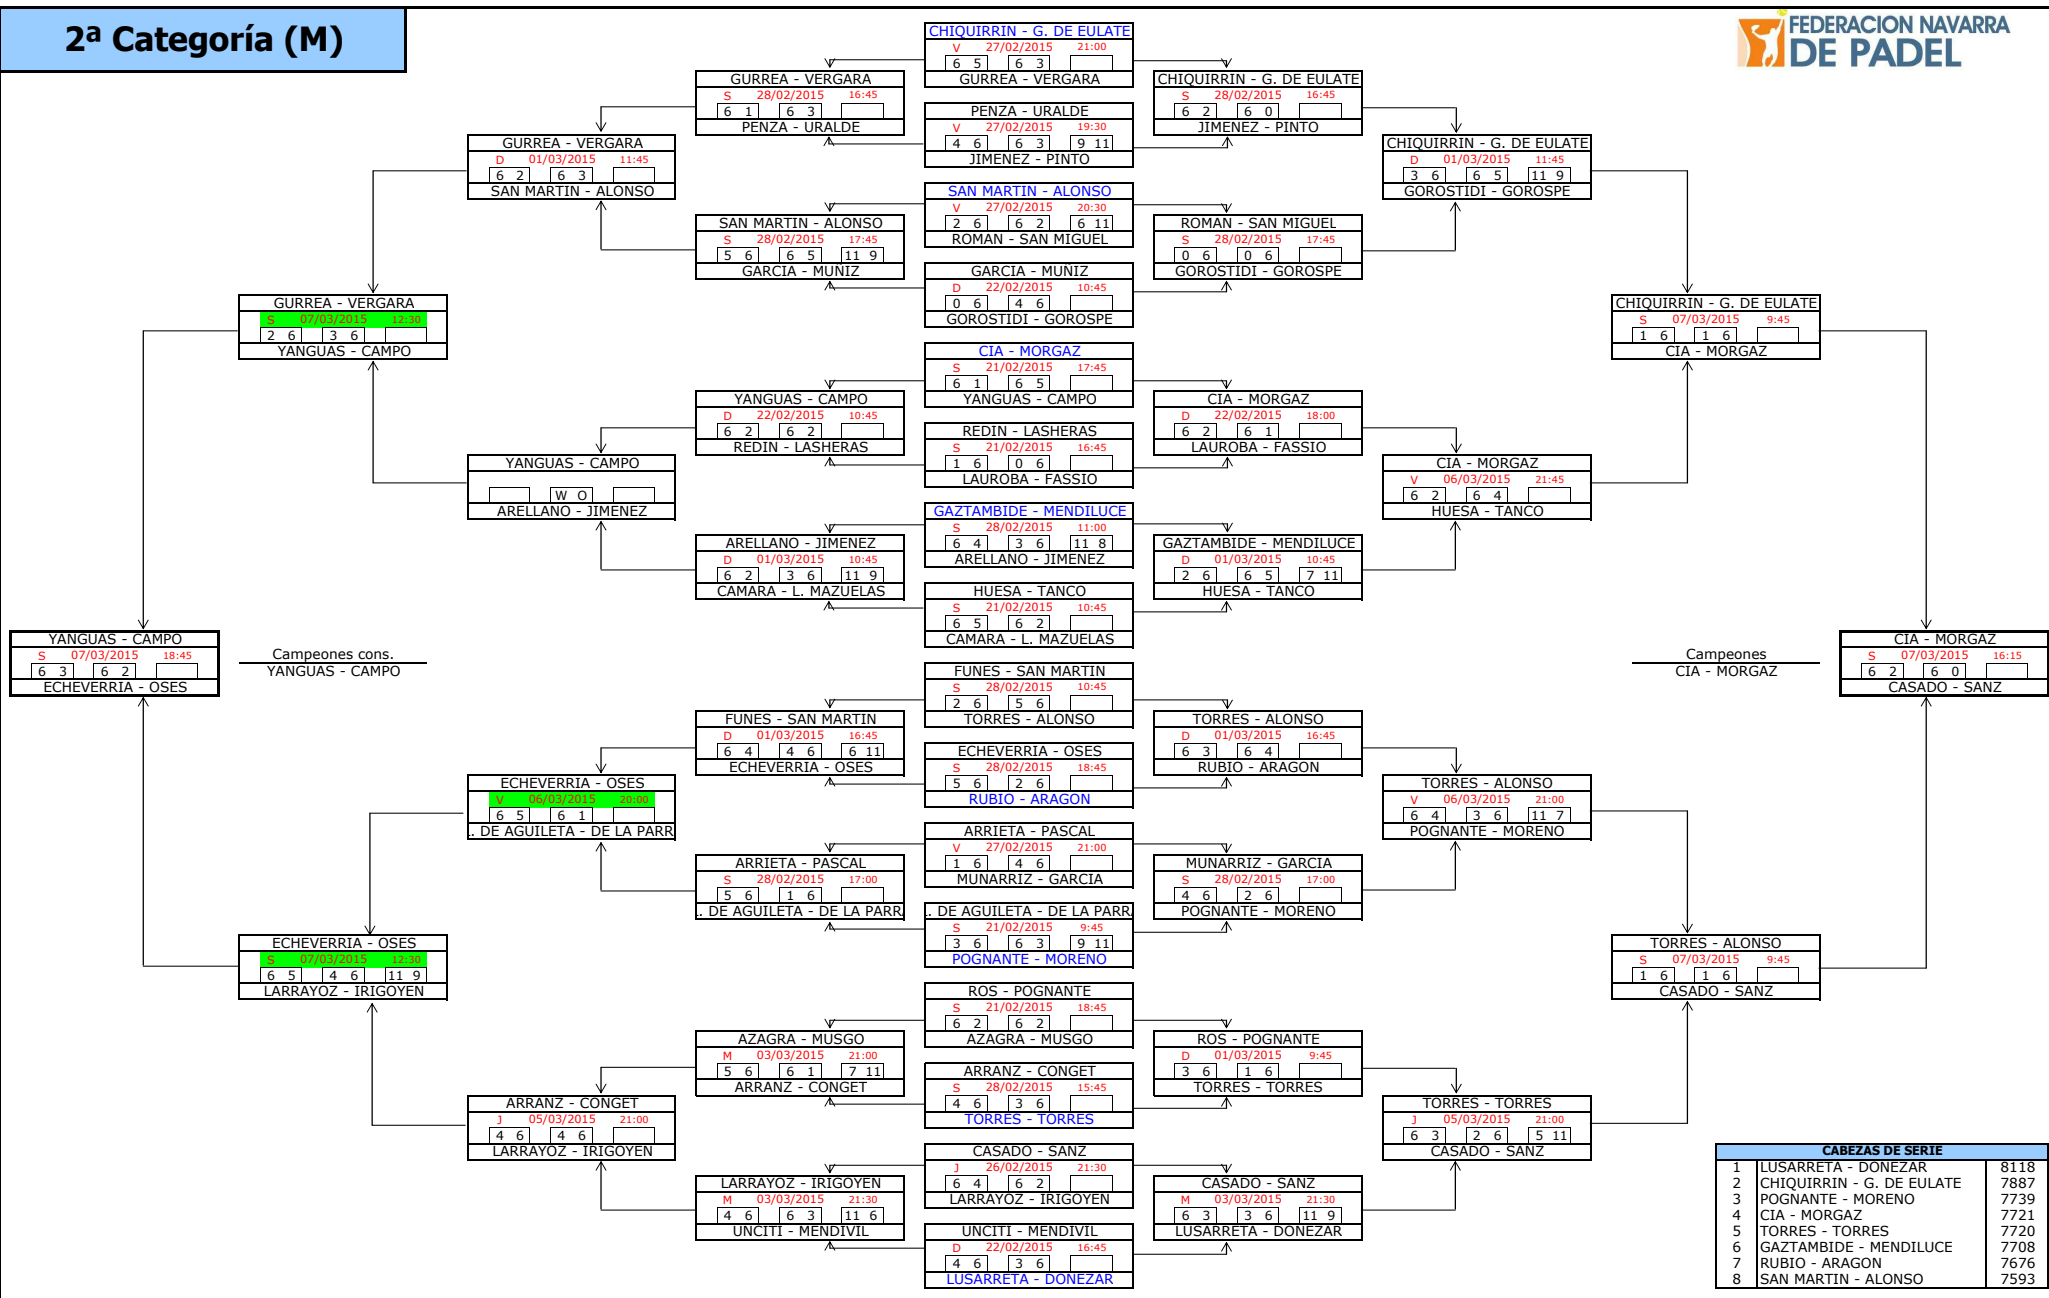

## 2ª Categoría (M)

CABEZAS DE SERIE		
1	ILUSARRETA - DONEZAR	8118
2	CHIQUIRRIN - G. DE EULATE	7887
3	POGNANTE - MORENO	7739
4	CIA - MORGAZ	7721
5	TORRES - TORRES	7720
6	GAZTAMBIDE - MENDILUCE	7708
7	RUBIO - ARAGON	7676
8	SAN MARTIN - ALONSO	7593